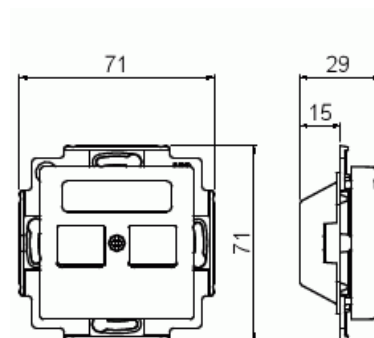

Datauttag SAGA för Actassi

Datauttag SAGA för två Actassi RJ45-kontakter. Biocirkulär plast används i centrumplattan. Kontakter ingår ej.

Typ: FOT5020-916

E-nr: 5100429

Produkt ID: 2TKA00005230

GTIN: 6438199012285

Platt datauttag SAGA för två Actassi RJ45-kontakter. Kontakterna ingår inte. Biocirkulär plast används i centrumplattan.

Teknisk specifikation

Klassificering

Lämplig för skyddsklass (IP): IP20

Packning

Förpackning: 1/20/200/3600

Datauttag SAGA för två Actassi RJ45-kontakter. Biocirkulär plast används i centrumplattan. Kontakter ingår ej.

Uttagsriktning:	Rak
Textfält:	Utan indikeringsfält
Med tryck/prägling:	Nej
Monteringsmetod:	Infällt montage
Material:	Plast
Materialkvalitet:	Termoplast
Halogenfri:	Ja
Anti-bakteriell:	Nej
Ytskydd:	Obehandlad
Typ av yta:	Blank
Färg:	Vit
RAL-nummer (liknande):	9003
Transparent:	Nej
Typ av fastsättning:	Övrigt
Antal moduler (modulsystem):	1
Med boxar/kopplingar:	Nej
Lämplig för antal boxar/kopplingar:	2
Med dragavlastning:	Nej
Avskärmad buss:	Nej
Avskärmad kapsling:	Nej
Lysterklämma:	Nej
Med belysning:	Nej
Apparatens bredd:	71 mm
Apparatens höjd:	29 mm
Apparatens djup:	71 mm
Minsta djup på infälld installationsdosa:	40 mm