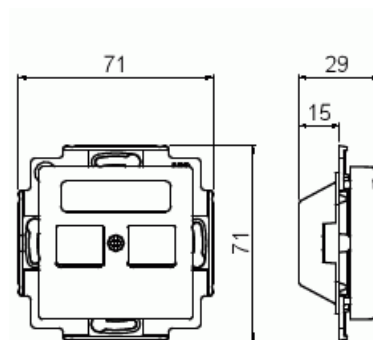

Datauttag SAGA för Actassi

Datauttag SAGA för två Actassi RJ45-kontakter. Biocirkulär plast används i centrumplattan. Kontakter ingår ej.

Typ: FOT5020-916

E-nr: 5100429

Produkt ID: 2TKA00005230

GTIN: 6438199012285

Platt datauttag SAGA för två Actassi RJ45-kontakter. Kontakterna ingår inte. Biocirkulär plast används i centrumplattan.

Teknisk specifikation

Klassificering

Lämplig för skyddsklass (IP): IP20

Packning

Förpackning: 1/20/200/3600

Datauttag SAGA för två Actassi RJ45-kontakter. Biocirkulär plast används i centrumplattan. Kontakter ingår ej.

Uttagsriktning:	Rak
Textfält:	Utan indikeringsfält
Med tryck/prägling:	Nej
Monteringsmetod:	Infällt montage
Material:	Plast
Materialkvalitet:	Termoplast
Halogenfri:	Ja
Anti-bakteriell:	Nej
Ytskydd:	Obehandlad
Typ av yta:	Blank
Färg:	Vit
RAL-nummer (liknande):	9003
Transparent:	Nej
Typ av fastsättning:	Övrigt
Antal moduler (modulsystem):	1
Med boxar/kopplingar:	Nej
Lämplig för antal boxar/kopplingar:	2
Med dragavlastning:	Nej
Avskärmad buss:	Nej
Avskärmad kapsling:	Nej
Lysterklämma:	Nej
Med belysning:	Nej
Apparatens bredd:	71 mm
Apparatens höjd:	29 mm
Apparatens djup:	71 mm
Minsta djup på infälld installationsdosa:	40 mm