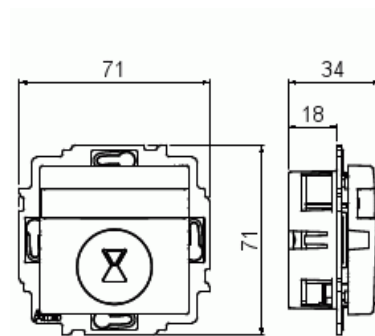

Timer SAGA™ med fasta tidsalternativ: 15 min, 30 min, 1 h, 2 h, 4 h och 8 h

TIMER 15MIN-8H

Typ: T210-916

E-nr: 1815801

Produkt ID: 2TKA00005221

GTIN: 6438199012230

Utbytbara etiketter med tidsalternativ för att markera cenreumplattan med vald tid. IP21, 2-polig ledning. 10A resistiv belastning (2300 W), 2AX-belastning (t.ex. lysrör). Skruvklämmor max 2,5mm². Signallampan lyser när enheten är aktiv. Hållbart biocirkulärt material används. Ytan är blank och lätt att hålla ren. Rengöring med ett mildt, vanligt hushållsrengöringsmedel.

Teknisk specifikation

Packning

Förpackning:	1/10/100/1200
Enhet:	st

ETIM Data

Sammansättning:	Baselement med komplett hus
Antal moduler (modulsystem):	1
Antal slutande kontakter:	1
Modell/Utförande:	Elektronisk
Monteringsmetod:	Övrigt

Typ av fastsättning:	Montering med skruv
Material:	Plast
Materialkvalitet:	Termoplast
Ytskydd:	Obehandlad
Färg:	Vit
RAL-nummer (liknande):	9003
Transparent:	Nej
Lämplig för skyddsklass (IP):	IP21
Kortaste omkopplingsintervall:	15 min
Märkspänning:	230 V
Frekvensområde:	50 Hz
Astro-program:	Nej
Omformare ingång:	Nej
Märkström:	10 A
Med ljusstyrkesensoranslutning:	Nej
Max. effekt:	2300 W
Kompatibel med Apple HomeKit:	Nej
Kompatibel med Google Assistant:	Nej
Kompatibel med Amazon Alexa:	Nej
Med stöd för IFTTT:	Nej
Inbyggnadsdjup:	35 mm
Minsta djup på infälld installationsdosa:	35 mm
Apparatens bredd:	71 mm
Apparatens höjd:	34 mm
Apparatens djup:	71 mm