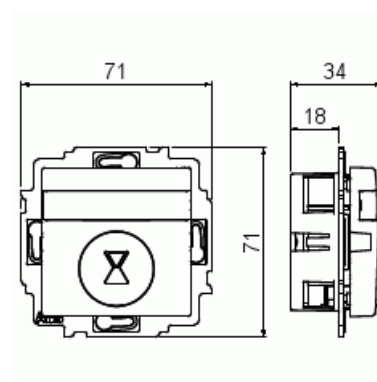

Timer SAGA med fasta tidsalternativ: 15 minuter, 30 minuter, 1 timme, 2 timmar, 4 timmar och 8 timmar. Utbytbara etiketter med tidsalternativ för att markera centrumpattan med vald tid. IP21, 2-polig ledning. 10A resistiv belastning (2300 W), 2AX-belastning (till exempel lysrör). Skruvklämmor max 2,5 mm². Signallampan lyser när enheten är aktiv.