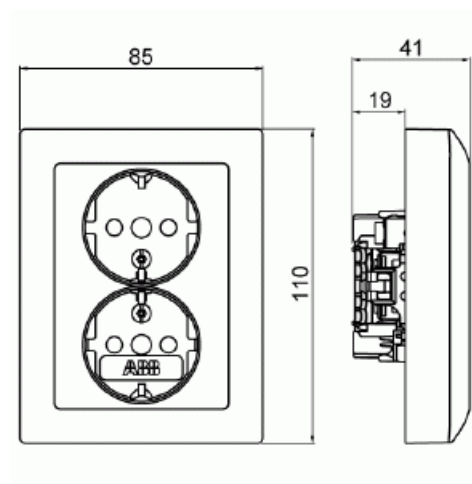

## Väggtag SAGA 2-vägs infällt

2-vägs infällt väggtag SAGA, multipack. Biocirkulär plast i centrumplattan. Beröringsskyddad uttagsinsats.

**Typ:** 302EUJM-916

**E-nr:** 1815707

**Produkt ID:** 2TKA00005206

**GTIN:** 6438199012162

2-vägs infällt väggtag SAGA, multipack. Uttag med plintar för varje kontakt på uttaget för max fyra stela ledningar. Inga X-terminaler. Beröringsskyddad uttagsinsats utan täckplåt. Biocirkulär plast används i mittplattan.