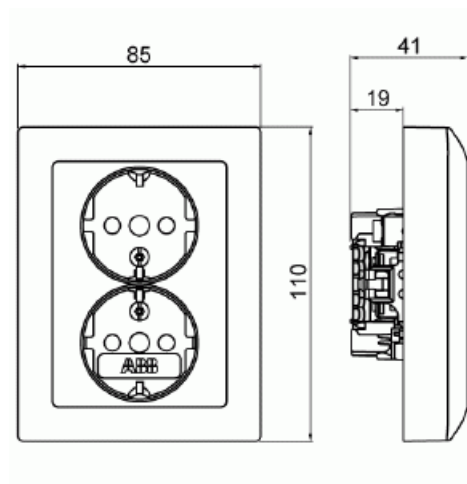

Väggtag SAGA 2-vägs infällt

2-vägs infällt väggtag SAGA, multipack. Biocirkulär plast i centrumplattan. Beröringsskyddad uttagsinsats.

Typ: 302EUJM-916

E-nr: 1815707

Produkt ID: 2TKA00005206

GTIN: 6438199012162

2-vägs infällt väggtag SAGA, multipack. Uttag med plintar för varje kontakt på uttaget för max fyra stela ledningar. Inga X-terminaler. Beröringsskyddad uttagsinsats utan täckplåt. Biocirkulär plast används i mittplattan.

Teknisk specifikation

Packning

Förpackning:	1/1/12
Enhet:	st

ETIM Data

Antal aktiva stift (runda):	2
Med signallampa:	Nej
Antal enheter:	2
Antal faser:	1
Prägling/Indikering:	Ingen
Anslutningstyp:	Insticksklämma (snabbklämma)

Produktblad

2-vägs infällt väggtag SAGA, multipack. Biocirkulär plast i centrumplattan. Beröringsskyddad uttagsinsats.

Med gångjärnslock:	Nej
Petskyddad:	Ja
Textfält/Plats för märkning:	Nej
Färg:	Vit
RAL-nummer (liknande):	9003
Metallicfärg:	Nej
Transparent:	Nej
Låsbar:	Nej
Utskjutningsmekanism:	Nej
Isolerad montering:	Nej
Med funktionsbelysning:	Nej
Med orienteringsbelysning:	Nej
Överspänningsskydd:	Nej
Felströmsskydd:	Nej
Med finsäkring:	Nej
Särskild strömförsörjning:	Ingen särskild strömförsörjning
Monteringsmetod:	Infällt montage
Typ av fastsättning:	Montering med klo och skruv
Material:	Plast
Materialkvalitet:	Termoplast
Halogenfri:	Ja
Ytskydd:	Obehandlad
Typ av yta:	Blank
Anti-bakteriell:	Nej
Med genomgångsfunktion:	Nej
Med brytare:	Nej
Roterad centralinsats:	Nej
Märkström:	16 A
Märkspänning:	250 V
Frekvensområde:	50...60 Hz
Lämplig för skyddsklass (IP):	IP21
Apparatens bredd:	100 mm
Apparatens höjd:	85 mm
Apparatens djup:	48 mm
Minsta djup på infälld installationsdosa:	20 mm