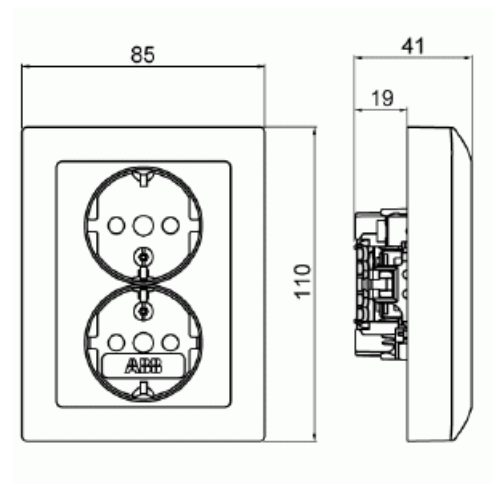

# Väggtag SAGA 2-vägs infällt

2-vägs infällt väggtag SAGA, multipack. Biocirkulär plast i centrumplattan. Beröringsskyddad uttagsinsats.

**Typ:** 302EUJM-916

**E-nr:** 1815707

**Produkt ID:** 2TKA00005206

**GTIN:** 6438199012162

2-vägs infällt väggtag SAGA, multipack. Uttag med plintar för varje kontakt på uttaget för max fyra stela ledningar. Inga X-terminaler. Beröringsskyddad uttagsinsats utan täckplåt. Biocirkulär plast används i mittplattan.