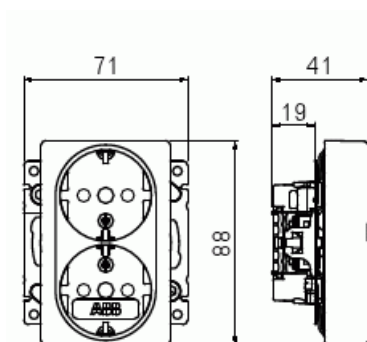

Uttagsinsats SAGA 2-vägs

2-vägs infällt vägguttag SAGA, multipack. Biocirkulär plast används i centrumplattan.

Typ: 302EUCM-916

E-nr: 1815700

Produkt ID: 2TKA00005205

GTIN: 6438199012155

2-vägs infällt vägguttag SAGA, multipack. Uttag med plintar för varje kontakt på uttaget för max fyra styva ledningar. Inga X-terminaler. Beröringsskyddad uttagsinsats utan täckplåt. Biocirkulär plast används i centrumplattan.

Antal aktiva stift (runda):	2
Med signallampa:	Nej
Antal enheter:	2
Antal faser:	1
Prägling/Indikering:	Ingen
Anslutningstyp:	Insticksklämma (snabbklämma)
Med gångjärnslock:	Nej
Petskyddad:	Ja
Textfält/Plats för märkning:	Nej
Färg:	Vit
RAL-nummer (liknande):	9003
Metallicfärg:	Nej
Transparent:	Nej
Låsbar:	Nej
Utskjutningsmekanism:	Nej
Isolerad montering:	Nej
Med funktionsbelysning:	Nej
Med orienteringsbelysning:	Nej
Överspänningsskydd:	Nej
Felströmsskydd:	Nej
Med finsäkring:	Nej
Särskild strömförsörjning:	Ingen särskild strömförsörjning
Monteringsmetod:	Infällt montage
Typ av fastsättning:	Montering med klo och skruv
Material:	Plast
Materialkvalitet:	Termoplast
Halogenfri:	Ja
Ytskydd:	Obehandlad
Typ av yta:	Blank
Anti-bakteriell:	Nej
Med genomgångsfunktion:	Nej
Med brytare:	Nej
Roterad centralinsats:	Nej
Frekvensområde:	50...60 Hz

Produktblad

2-vägs infällt vägguttag SAGA, multipack. Biocirkulär plast används i centrumplattan.

Apparatens bredd:	88 mm
Apparatens höjd:	71 mm
Apparatens djup:	41 mm
Minsta djup på infälld installationsdosa:	20 mm