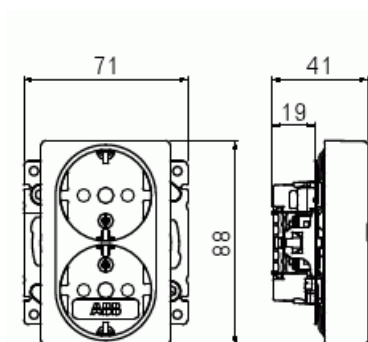

Uttagsinsats SAGA 2-vägs

2-vägs infällt vägguttag SAGA, multipack. Biocirkulär plast används i centrumplattan.

Typ: 302EUCM-916

E-nr: 1815700

Produkt ID: 2TKA00005205

GTIN: 6438199012155

2-vägs infällt vägguttag SAGA, multipack. Uttag med plintar för varje kontakt på uttaget för max fyra styva ledningar. Inga X-terminaler. Beröringsskyddad uttagsinsats utan täckplåt. Biocirkulär plast används i centrumplattan.

Teknisk specifikation

Elektriska värden

Märkström:	16 A
Märkspänning:	250 V

Klassificering

Lämplig för skyddsklass (IP):	IP21
-------------------------------	------

Packning

Förpackning:	1/1/12
Enhet:	st

ETIM Data

Antal aktiva stift (runda):	2
Med signallampa:	Nej
Antal enheter:	2
Antal faser:	1
Prägling/Indikering:	Ingen
Anslutningstyp:	Insticksklämma (snabbklämma)
Med gångjärnslock:	Nej
Petskyddad:	Ja
Textfält/Plats för märkning:	Nej
Färg:	Vit
RAL-nummer (liknande):	9003
Metallicfärg:	Nej
Transparent:	Nej
Låsbar:	Nej
Utskjutningsmekanism:	Nej
Isolerad montering:	Nej
Med funktionsbelysning:	Nej
Med orienteringsbelysning:	Nej
Överspänningsskydd:	Nej
Felströmsskydd:	Nej
Med finsäkring:	Nej
Särskild strömförsörjning:	Ingen särskild strömförsörjning
Monteringsmetod:	Infällt montage
Typ av fastsättning:	Montering med klo och skruv
Material:	Plast
Materialkvalitet:	Termoplast
Halogenfri:	Ja
Ytskydd:	Obehandlad
Typ av yta:	Blank
Anti-bakteriell:	Nej
Med genomgångsfunktion:	Nej
Med brytare:	Nej
Roterad centralinsats:	Nej
Frekvensområde:	50...60 Hz

Produktblad

2-vägs infällt vägguttag SAGA, multipack. Biocirkulär plast används i centrumplattan.

Apparatens bredd:	88 mm
Apparatens höjd:	71 mm
Apparatens djup:	41 mm
Minsta djup på infälld installationsdosa:	20 mm