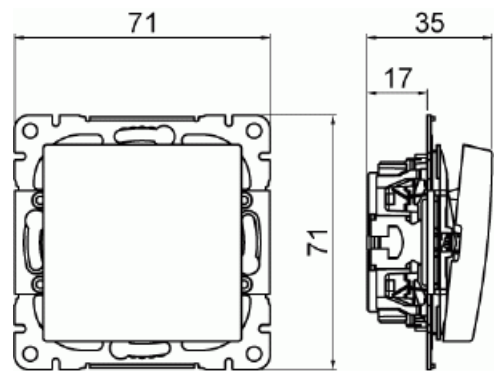

Strömställare SAGA trapp

Strömställare SAGA med trappfunktion, multipack. Inklusive brytarinsats och vippra.

Typ: 1066UCM-916

E-nr: 1815697

Produkt ID: 2TKA00005203

GTIN: 6438199012131

Strömtällare SAGA med trappfunktion, multipack för brytare med snabbanslutning. Terminalerna är för max två stela ledningar. Inklusive brytarinsats och vippra.

Teknisk specifikation

Elektriska värden

Märkspänning: 250 V

Klassificering

Lämplig för skyddsklass (IP): IP21

Packning

Förpackning: 1/1/18

Enhet: st

ETIM Data

Kopplingstyp: Trapp (1-polig) strömställare

Manövreringsmetod:	Vippra/knapp
Sammansättning:	Baselement med centrumplatta
Tryckknappsomkopplare:	Nej
Antal vippor:	1
Monteringsmetod:	Infällt montage
Typ av fastsättning:	Skruvmontering
Med monteringsplåt:	Nej
Material:	Plast
Materialkvalitet:	Termoplast
Halogenfri:	Ja
Anti-bakteriell:	Nej
Ytskydd:	Obehandlad
Typ av yta:	Blank
Färg:	Vit
RAL-nummer (liknande):	9003
Etikettutrymme/informationsyta:	Nej
Belysning:	Nej
Märkström:	16 A
Kopplingsström för lysrör:	16 AX
Återkopplingssignalkontakt:	Nej
Anslutningstyp:	Övrigt
Tvättmaskinomkopplare:	Nej
Apparatens bredd:	71 mm
Apparatens höjd:	35 mm
Apparatens djup:	71 mm
Inbyggnadsdjup:	17 mm
Minsta djup på infälld installationsdosa:	17 mm
Kompatibel med Apple HomeKit:	Nej
Kompatibel med Google Assistant:	Nej
Kompatibel med Amazon Alexa:	Nej
Med stöd för IFTTT:	Nej