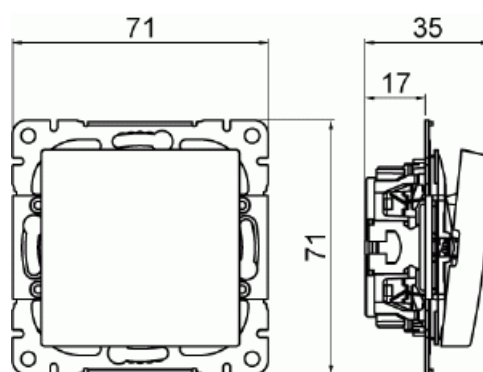

Strömställare SAGA trapp

Strömställare SAGA med trappfunktion, multipack. Inklusive brytarinsats och vipa.

Typ: 1066UCM-916

E-nr: 1815697

Produkt ID: 2TKA00005203

GTIN: 6438199012131

Strömtällare SAGA med trappfunktion, multipack för brytare med snabbanslutning. Terminalerna är för max två stela ledningar. Inklusive brytarinsats och vipa.

Teknisk specifikation

Elektriska värden

Märkspänning:	250 V
---------------	-------

Klassificering

Lämplig för skyddsklass (IP):	IP21
-------------------------------	------

Packning

Förpackning:	1/1/18
Enhet:	st

ETIM Data

Kopplingstyp:	Trapp (1-polig) strömställare
---------------	-------------------------------

Manövreringsmetod:	Vippra/knapp
Sammansättning:	Baselement med centrumplatta
Tryckknappsomkopplare:	Nej
Antal vippor:	1
Monteringsmetod:	Infällt montage
Typ av fastsättning:	Skruvmontering
Med monteringsplåt:	Nej
Material:	Plast
Materialkvalitet:	Termoplast
Halogenfri:	Ja
Anti-bakteriell:	Nej
Ytskydd:	Obehandlad
Typ av yta:	Blank
Färg:	Vit
RAL-nummer (liknande):	9003
Etikettutrymme/informationsyta:	Nej
Belysning:	Nej
Märkström:	16 A
Kopplingsström för lysrör:	16 AX
Återkopplingssignalkontakt:	Nej
Anslutningstyp:	Övrigt
Tvättmaskinomkopplare:	Nej
Apparatens bredd:	71 mm
Apparatens höjd:	35 mm
Apparatens djup:	71 mm
Inbyggnadsdjup:	17 mm
Minsta djup på infälld installationsdosa:	17 mm
Kompatibel med Apple HomeKit:	Nej
Kompatibel med Google Assistant:	Nej
Kompatibel med Amazon Alexa:	Nej
Med stöd för IFTTT:	Nej