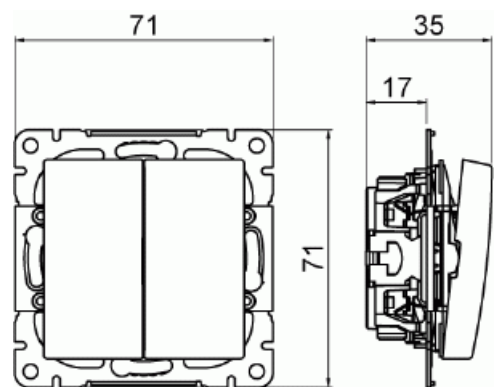

Strömställare SAGA kron

Kronströmställare SAGA, multipack.
Inklusive brytarinsats och vippa.

Typ: 1065UCM-916

E-nr: 1815696

Produkt ID: 2TKA00005202

GTIN: 6438199012124

Kronströmställare SAGA, multipack för brytare med snabbanslutning.
Terminalerna är för max två stela ledningar. Inklusive brytarinsats och vippa.

Teknisk specifikation

Elektriska värden

Märkspänning: 250 V

Klassificering

Lämplig för skyddsklass (IP): IP21

Packning

Förpackning: 1/1/18

Enhet: st

ETIM Data

Kopplingstyp: Trapp (1-polig) strömställare

Manövreringsmetod:	Vippa/knapp
Sammansättning:	Baselement med centrumplatta
Tryckknappsomkopplare:	Nej
Antal vippor:	2
Monteringsmetod:	Infällt montage
Typ av fastsättning:	Skruvmontering
Med monteringsplåt:	Nej
Material:	Plast
Materialkvalitet:	Termoplast
Halogenfri:	Ja
Anti-bakteriell:	Nej
Ytskydd:	Obehandlad
Typ av yta:	Blank
Färg:	Vit
RAL-nummer (liknande):	9003
Etikettutrymme/informationsyta:	Nej
Belysning:	Nej
Märkström:	16 A
Kopplingsström för lysrör:	16 AX
Återkopplingssignalkontakt:	Nej
Anslutningstyp:	Övrigt
Tvättmaskinomkopplare:	Nej
Apparatens bredd:	71 mm
Apparatens höjd:	35 mm
Apparatens djup:	71 mm
Inbyggnadsdjup:	17 mm
Minsta djup på infälld installationsdosa:	17 mm
Kompatibel med Apple HomeKit:	Nej
Kompatibel med Google Assistant:	Nej
Kompatibel med Amazon Alexa:	Nej
Med stöd för IFTTT:	Nej