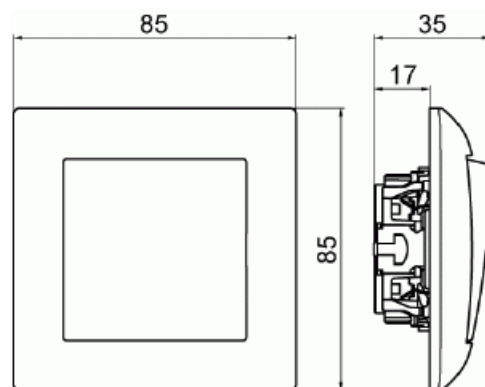

# Strömställare 1-polig SAGA™ multipack. Komplett

STRÖMST 1-POL MULTI

Typ: 1061UJM-916

E-nr: 1815695

Produkt ID: 2TKA00005201

GTIN: 6438199012117

Strömställare med fyrkantig vippa utan klor. Snäppfastsättning av vippa med fästplatta, möjlighet till ytterligare fixering med skruv. Enkel och dubbelvipp versioner kan uppgraderas till IP44. För infällt montage används tätningssats och för utvändigt montage används utanpåliggande dosa i IP44. Hållbart biocirkulärt material används. Ytan är blank och lätt att hålla ren. Rengöring med ett mildt, vanligt hushållsrengöringsmedel.

## Teknisk specifikation

### Packning

Förpackning:	1/18
Enhet:	st