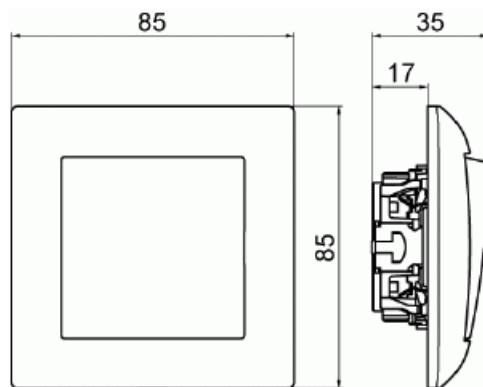

# Strömställare SAGA 1-polig

1-polig komplett strömställare SAGA, multipack. Biocirkulär plast används i ramen.

Typ: 1061UJM-916

E-nr: 1815695

Produkt ID: 2TKA00005201

GTIN: 6438199012117

1-polig strömställare SAGA, multipack. Strömbrytare med lock, skruvlösa plintar och vipa med clip-on-fäste. Terminalerna är för max två stela ledningar. Biocirkulär plast används i ramen.

## Teknisk specifikation