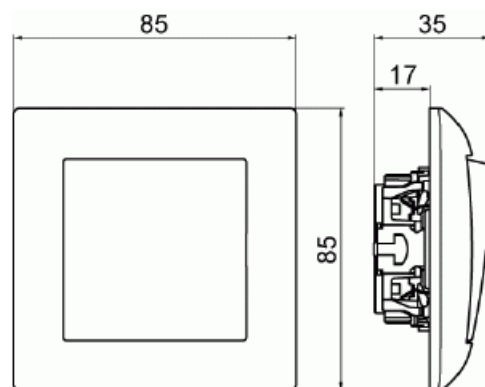

Strömställare SAGA 1-polig

1-polig komplett strömställare SAGA, multipack. Biocirkulär plast används i ramen.

Typ: 1061UJM-916

E-nr: 1815695

Produkt ID: 2TKA00005201

GTIN: 6438199012117

1-polig strömställare SAGA, multipack. Strömbrytare med lock, skruvlösa plintar och vipa med clip-on-fäste. Terminalerna är för max två stela ledningar. Biocirkulär plast används i ramen.

Teknisk specifikation

Elektriska värden

Märkspänning: 250 V

Klassificering

Lämplig för skyddsklass (IP): IP21

Packning

Förpackning: 1/18

Enhet: st

ETIM Data

Kopplingstyp: Kronströmställare

Manövreringsmetod:	Vippa/knapp
Sammansättning:	Baselement med centrumplatta
Tryckknappsomkopplare:	Nej
Antal vippor:	1
Monteringsmetod:	Infällt montage
Typ av fastsättning:	Skruvmontering
Med monteringsplåt:	Nej
Material:	Plast
Materialkvalitet:	Termoplast
Halogenfri:	Ja
Anti-bakteriell:	Nej
Ytskydd:	Obehandlad
Typ av yta:	Blank
Färg:	Vit
RAL-nummer (liknande):	9003
Etikettutrymme/informationsyta:	Nej
Belysning:	Nej
Märkström:	16 A
Kopplingsström för lysrör:	16 AX
Återkopplingssignalkontakt:	Nej
Anslutningstyp:	Övrigt
Tvättmaskinomkopplare:	Nej
Apparatens bredd:	85 mm
Apparatens höjd:	35 mm
Apparatens djup:	85 mm
Inbyggnadsdjup:	17 mm
Minsta djup på infälld installationsdosa:	17 mm
Kompatibel med Apple HomeKit:	Nej
Kompatibel med Google Assistant:	Nej
Kompatibel med Amazon Alexa:	Nej
Med stöd för IFTTT:	Nej