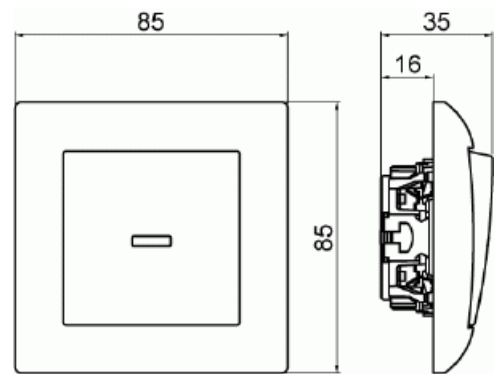

# Tryckknapp Trapp SAGA™ med transparent lins. Komplett

TRYCKKNAPP TRAPP M IND KOMPL

Typ: 1466UJ-916

E-nr: 1815677

Produkt ID: 2TKA00005015

GTIN: 6438199011356

Strömställare med fyrkantig vippa utan klor. Snäppfastsättning av vippa med fästplatta, möjlighet till ytterligare fixering med skruv. Enkel och dubbelvipp versioner kan uppgraderas till IP44. För infällt montage används tätningsatts och för utvändigt montage används utanpåliggande dosa i IP44. Hållbart biocirkulärt material används. Ytan är blank och lätt att hålla ren. Rengöring med ett mildt, vanligt hushållsrengöringsmedel.

### Packning

Förpackning:	10/100/1200
Enhet:	st