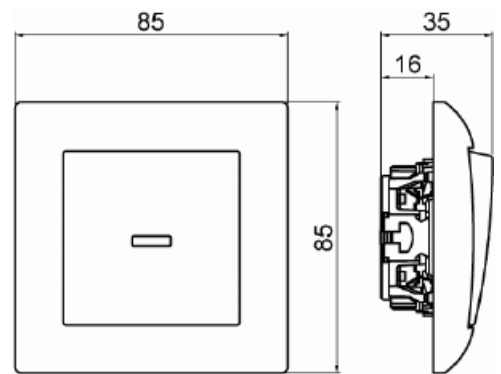

Tryckknapp SAGA trapp med lins

Tryckknapp SAGA med trappfunktion och transparent lins, komplett. Biocirkulär plast används i ramen.

Typ: 1466UJ-916

E-nr: 1815677

Produkt ID: 2TKA00005015

GTIN: 6438199011356

Tryckknapp SAGA med trappfunktion, med snabbanslutning. Terminalerna är för max två stela ledningar. Komplet, inklusive täckram, transparent lins, brytarinsats och vippa. Biocirkulär plast används i ramen.