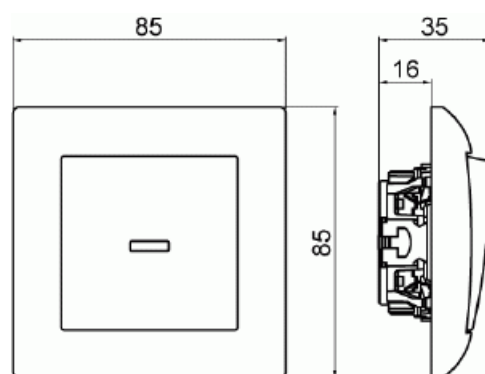

Tryckknapp SAGA trapp med lins

Tryckknapp SAGA med trappfunktion och transparent lins, komplett. Biocirkulär plast används i ramen.

Typ: 1466UJ-916

E-nr: 1815677

Produkt ID: 2TKA00005015

GTIN: 6438199011356

Tryckknapp SAGA med trappfunktion, med snabbanslutning. Terminalerna är för max två stela ledningar. Komplet, inklusive täckram, transparent lins, brytarinsats och vippa. Biocirkulär plast används i ramen.

Teknisk specifikation

Elektriska värden

Märkspänning: 250 V

Klassificering

Lämplig för skyddsklass (IP): IP20

Packning

Förpackning: 10/100/1200

Enhet: st