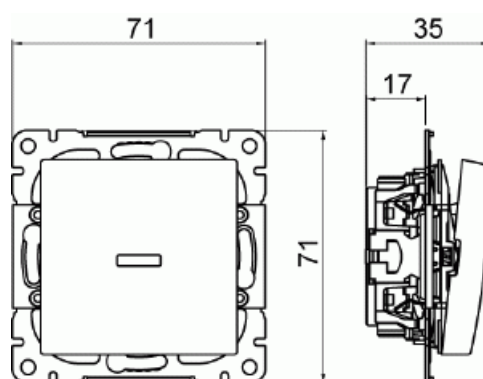

Tryckknapp SAGA trapp med lins

Tryckknapp SAGA med trappfunktion och transparent lins. Inklusive brytarinsats och vippa.

Typ: 1466UC-916

E-nr: 1815676

Produkt ID: 2TKA00005014

GTIN: 6438199011349

Tryckknapp SAGA med trappfunktion, med snabbanslutning. Terminalerna är för max två stela ledningar. Inklusive transparent lins, brytarinsats och vippa.

Teknisk specifikation

Elektriska värden

Märkspänning: 250 V

Klassificering

Lämplig för skyddsklass (IP): IP21

Packning

Förpackning: 1/10/100/1800

Enhet: st

ETIM Data

Sammansättning:	Baselement med centrumplatta
Modell/Utförande:	Enkel tryckknapp
Manövreringsmetod:	Tryckknapp
Antal slutande kontakter:	2
Kontaktlös typ:	Nej
Antal vippor:	1
Antal poler:	1
Märkström:	16 A
Med belysning:	Nej
Med ljuskälla:	Ja
Med signallampa:	Ja
Återkopplingssignalkontakt:	Nej
Anslutningstyp:	Insticksklämma (snabbklämma)
Monteringsmetod:	Infällt montage
Typ av fastsättning:	Skruvmontering
Material:	Plast
Materialkvalitet:	Termoplast
Halogenfri:	Ja
Anti-bakteriell:	Nej
Ytskydd:	Obehandlad
Typ av yta:	Blank
Färg:	Vit
RAL-nummer (liknande):	9003
Transparent:	Nej
Textfält/Plats för märkning:	Nej
Slagtålighet (IK):	IK00
Apparatens bredd:	71 mm
Apparatens höjd:	35 mm
Apparatens djup:	71 mm
Minsta djup på infälld installationsdosa:	18 mm
Kompatibel med Apple HomeKit:	Nej
Kompatibel med Google Assistant:	Nej
Kompatibel med Amazon Alexa:	Nej
Med stöd för IFTTT:	Nej