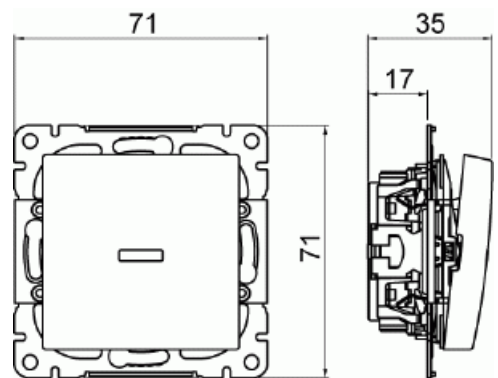

Tryckknapp SAGA trapp med lins

Tryckknapp SAGA med trappfunktion och transparent lins. Inklusive brytarinsats och vipa.

Typ: 1466UC-916

E-nr: 1815676

Produkt ID: 2TKA00005014

GTIN: 6438199011349

Tryckknapp SAGA med trappfunktion, med snabbanslutning. Terminalerna är för max två stela ledningar. Inklusive transparent lins, brytarinsats och vipa.

Teknisk specifikation

Packning

Förpackning:	1/10/100/1800
Enhet:	st

ETIM Data

Sammansättning:	Baselement med centrumplatta
Modell/Utförande:	Enkel tryckknapp
Manövreringsmetod:	Tryckknapp
Antal slutande kontakter:	2
Kontaktlös typ:	Nej
Antal vippor:	1
Antal poler:	1

Märkspänning:	250 V
Märkström:	16 A
Med belysning:	Nej
Med ljuskälla:	Ja
Med signallampa:	Ja
Återkopplingssignalkontakt:	Nej
Anslutningstyp:	Insticksklämma (snabbklämma)
Monteringsmetod:	Infällt montage
Typ av fastsättning:	Skruvmontering
Material:	Plast
Materialkvalitet:	Termoplast
Halogenfri:	Ja
Anti-bakteriell:	Nej
Ytskydd:	Obehandlad
Typ av yta:	Blank
Färg:	Vit
RAL-nummer (liknande):	9003
Transparent:	Nej
Textfält/Plats för märkning:	Nej
Lämplig för skyddsklass (IP):	IP21
Slagtålighet (IK):	IK00
Apparatens bredd:	71 mm
Apparatens höjd:	35 mm
Apparatens djup:	71 mm
Minsta djup på infälld installationsdosa:	18 mm
Kompatibel med Apple HomeKit:	Nej
Kompatibel med Google Assistant:	Nej
Kompatibel med Amazon Alexa:	Nej
Med stöd för IFTTT:	Nej