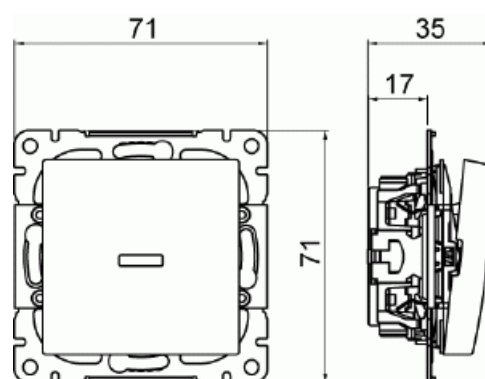

Tryckknapp SAGA trapp med lins

Tryckknapp SAGA med trappfunktion och transparent lins. Inklusive brytarinsats och vippa.

Typ: 1466UC-916

E-nr: 1815676

Produkt ID: 2TKA00005014

GTIN: 6438199011349

Tryckknapp SAGA med trappfunktion, med snabbanslutning. Terminalerna är för max två stela ledningar. Inklusive transparent lins, brytarinsats och vippa.

Teknisk specifikation

Elektriska värden

Märkspänning: 250 V

Klassificering

Lämplig för skyddsklass (IP): IP21

Packning

Förpackning: 1/10/100/1800

Enhet: st

ETIM Data

Sammansättning:	Baselement med centrumplatta
Modell/Utförande:	Enkel tryckknapp
Manövreringsmetod:	Tryckknapp
Antal slutande kontakter:	2
Kontaktlös typ:	Nej
Antal vippor:	1
Antal poler:	1
Märkström:	16 A
Med belysning:	Nej
Med ljuskälla:	Ja
Med signallampa:	Ja
Återkopplingssignalkontakt:	Nej
Anslutningstyp:	Insticksklämma (snabbklämma)
Monteringsmetod:	Infällt montage
Typ av fastsättning:	Skruvmontering
Material:	Plast
Materialkvalitet:	Termoplast
Halogenfri:	Ja
Anti-bakteriell:	Nej
Ytskydd:	Obehandlad
Typ av yta:	Blank
Färg:	Vit
RAL-nummer (liknande):	9003
Transparent:	Nej
Textfält/Plats för märkning:	Nej
Slagtålighet (IK):	IK00
Apparatens bredd:	71 mm
Apparatens höjd:	35 mm
Apparatens djup:	71 mm
Minsta djup på infälld installationsdosa:	18 mm
Kompatibel med Apple HomeKit:	Nej
Kompatibel med Google Assistant:	Nej
Kompatibel med Amazon Alexa:	Nej
Med stöd för IFTTT:	Nej