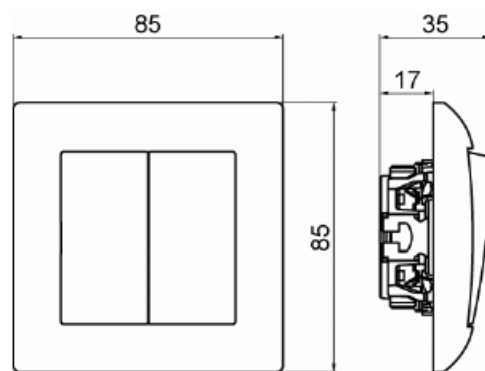

Strömställare Kron SAGA™. Komplett

TRYCKKNAPP KRON KOMPL

Typ: 1465UJ-916

E-nr: 1815675

Produkt ID: 2TKA00005013

GTIN: 6438199011332

Strömställare med fyrkantig vippa utan klor. Snäppfastsättning av vippa med fästplatta, möjlighet till ytterligare fixering med skruv. Enkel och dubbelvipp versioner kan uppgraderas till IP44. För infällt montage används tätningssats och för utvändigt montage används utanpåliggande dosa i IP44. Hållbart biocirkulärt material används. Ytan är blank och lätt att hålla ren. Rengöring med ett mildt, vanligt hushållsrengöringsmedel.

Teknisk specifikation

Packning

Förpackning:	10/100/1200
Enhet:	st

ETIM Data

Sammansättning:	Baselement med centrumplatta
Modell/Utförande:	Serietryckknapp
Manövreringsmetod:	Tryckknapp
Antal slutande kontakter:	1
Kontaktlös typ:	Nej
Antal vippor:	2

Antal poler:	1
Märkspänning:	250 V
Märkström:	10 A
Med belysning:	Nej
Med ljuskälla:	Nej
Med signallampa:	Nej
Återkopplingssignalkontakt:	Nej
Anslutningstyp:	Insticksklämma (snabbklämma)
Monteringsmetod:	Infällt montage
Typ av fastsättning:	Skruvmontering
Material:	Plast
Materialkvalitet:	Termoplast
Halogenfri:	Ja
Anti-bakteriell:	Nej
Ytskydd:	Obehandlad
Typ av yta:	Blank
Färg:	Vit
RAL-nummer (liknande):	9003
Transparent:	Nej
Textfält/Plats för märkning:	Nej
Tryck:	Ingen
Lämplig för skyddsklass (IP):	IP21
Slagtålighet (IK):	IK00
Apparatens bredd:	85 mm
Apparatens höjd:	35 mm
Apparatens djup:	85 mm
Minsta djup på infälld installationsdosa:	18 mm
Kompatibel med Apple HomeKit:	Nej
Kompatibel med Google Assistant:	Nej
Kompatibel med Amazon Alexa:	Nej
Med stöd för IFTTT:	Nej