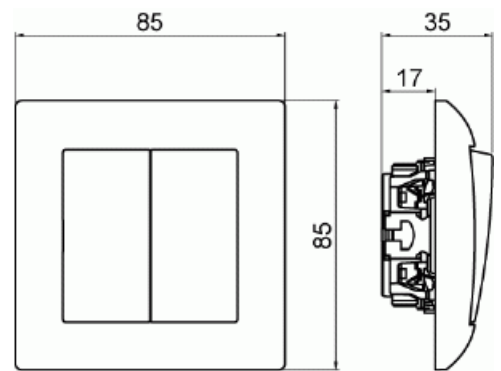

# Tryckknapp SAGA kron komplett

Tryckknapp SAGA, kron, komplett. Biocirkulär plast används i ramen.

Typ: 1465UJ-916

E-nr: 1815675

Produkt ID: 2TKA00005013

GTIN: 6438199011332

Tryckknapp SAGA, kron, med snabbanslutning. Terminalerna är för max två stela ledningar. Kompletterat inklusive täckram, brytarinsats och vipa. Biocirkulär plast används i ramen.