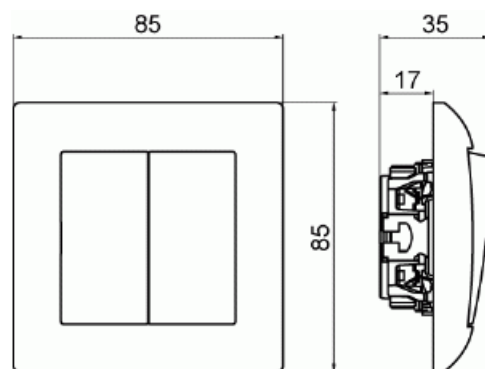

Tryckknapp SAGA kron komplett

Tryckknapp SAGA, kron, komplett. Biocirkulär plast används i ramen.

Typ: 1465UJ-916

E-nr: 1815675

Produkt ID: 2TKA00005013

GTIN: 6438199011332

Tryckknapp SAGA, kron, med snabbanslutning. Terminalerna är för max två stela ledningar. Kompletterat inklusive täckram, brytarinsats och vipa. Biocirkulär plast används i ramen.

Teknisk specifikation

Elektriska värden

Märkspänning: 250 V

Klassificering

Lämplig för skyddsklass (IP): IP21

Packning

Förpackning: 10/100/1200

Enhet: st

ETIM Data

Sammansättning: Baselement med centrumplatta

Modell/Utförande:	Serietryckknapp
Manövreringsmetod:	Tryckknapp
Antal slutande kontakter:	1
Kontaktlös typ:	Nej
Antal vippor:	2
Antal poler:	1
Märkström:	10 A
Med belysning:	Nej
Med ljuskälla:	Nej
Med signallampa:	Nej
Återkopplingssignalkontakt:	Nej
Anslutningstyp:	Insticksklämma (snabbklämma)
Monteringsmetod:	Infällt montage
Typ av fastsättning:	Skruvmontering
Material:	Plast
Materialkvalitet:	Termoplast
Halogenfri:	Ja
Anti-bakteriell:	Nej
Ytskydd:	Obehandlad
Typ av yta:	Blank
Färg:	Vit
RAL-nummer (liknande):	9003
Transparent:	Nej
Textfält/Plats för märkning:	Nej
Slagtålighet (IK):	IK00
Apparatens bredd:	85 mm
Apparatens höjd:	35 mm
Apparatens djup:	85 mm
Minsta djup på infälld installationsdosa:	18 mm
Kompatibel med Apple HomeKit:	Nej
Kompatibel med Google Assistant:	Nej
Kompatibel med Amazon Alexa:	Nej
Med stöd för IFTTT:	Nej