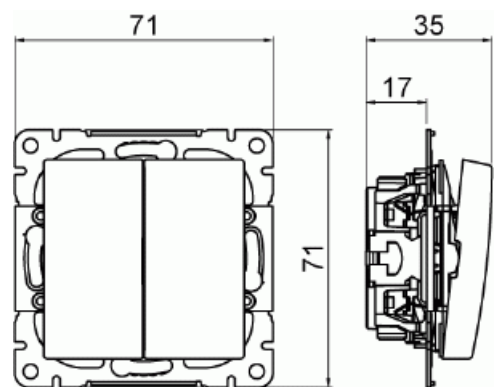

# Tryckknapp SAGA kron

Tryckknapp SAGA, kron. Inklusive brytarinsats och vippra.

**Typ:** 1465UC-916

**E-nr:** 1815674

**Produkt ID:** 2TKA00005012

**GTIN:** 6438199011325

Tryckknapp SAGA, kron, med snabbanslutning. Terminalerna är för max två stela ledningar. Inklusive brytarinsats och vippra.

## Teknisk specifikation