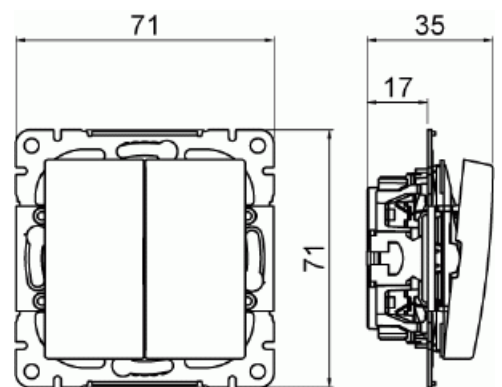

# Tryckknapp SAGA kron

Tryckknapp SAGA, kron. Inklusive brytarinsats och vippra.

**Typ:** 1465UC-916

**E-nr:** 1815674

**Produkt ID:** 2TKA00005012

**GTIN:** 6438199011325

Tryckknapp SAGA, kron, med snabbanslutning. Terminalerna är för max två stela ledningar. Inklusive brytarinsats och vippra.

## Teknisk specifikation