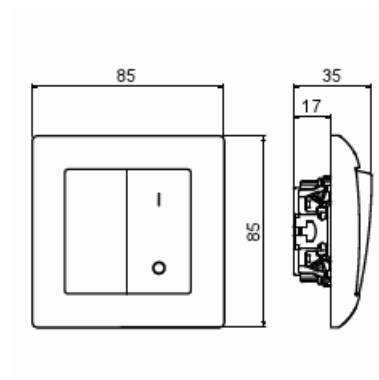

Strömställare SAGA 2+1

Strömställare SAGA 2+1-polig, komplett.
Biocirkulär plast används i ramen.

Typ: 10621UJ-916

E-nr: 1815673

Produkt ID: 2TKA00005011

GTIN: 6438199011318

Strömställare SAGA 2+1-polig med snabbanslutning. Terminalerna är för max två stela ledningar. Kompletterat inklusive täckram, brytarinsats och vippa. Biocirkulär plast används i ramen.

Teknisk specifikation

Elektriska värden

Märkspänning: 250 V

Klassificering

Lämplig för skyddsklass (IP): IP21

Packning

Förpackning: 10/100/1200

Enhet: st

ETIM Data

Kopplingstyp: 2-polig strömställare

Manövreringsmetod:	Vippa/knapp
Sammansättning:	Baselement med centrumplatta
Tryckknappsomkopplare:	Nej
Antal vippor:	1
Monteringsmetod:	Infällt montage
Typ av fastsättning:	Skruvmontering
Med monteringsplåt:	Nej
Material:	Plast
Materialkvalitet:	Termoplast
Halogenfri:	Ja
Anti-bakteriell:	Nej
Ytskydd:	Obehandlad
Typ av yta:	Blank
Färg:	Vit
RAL-nummer (liknande):	9003
Etikettutrymme/informationsyta:	Nej
Belysning:	Nej
Märkström:	16 A
Kopplingsström för lysrör:	16 AX
Återkopplingssignalkontakt:	Nej
Anslutningstyp:	Övrigt
Tvättmaskinomkopplare:	Nej
Apparatens bredd:	85 mm
Apparatens höjd:	35 mm
Apparatens djup:	85 mm
Inbyggnadsdjup:	17 mm
Minsta djup på infälld installationsdosa:	17 mm
Kompatibel med Apple HomeKit:	Nej
Kompatibel med Google Assistant:	Nej
Kompatibel med Amazon Alexa:	Nej
Med stöd för IFTTT:	Nej