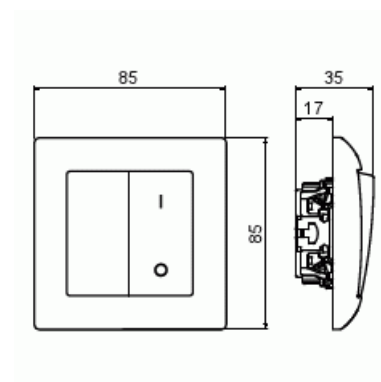

# Strömställare SAGA 2+1

Strömställare SAGA 2+1-polig, komplett.  
Biocirkulär plast används i ramen.

**Typ:** 10621UJ-916

**E-nr:** 1815673

**Produkt ID:** 2TKA00005011

**GTIN:** 6438199011318

Strömställare SAGA 2+1-polig med snabbanslutning. Terminalerna är för max två stela ledningar. Kompletterat inklusive täckram, brytarinsats och vippa. Biocirkulär plast används i ramen.