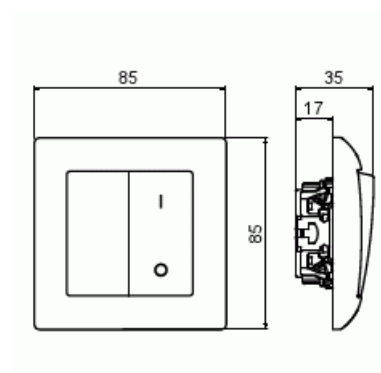

Strömställare 2+1-polig SAGA™. Komplet

STRÖMST 2+1 KOMPL

Typ: 10621UJ-916

E-nr: 1815673

Produkt ID: 2TKA00005011

GTIN: 6438199011318

Strömställare med fyrkantig vippa utan klor. Snäppfastsättning av vippa med fästplatta, möjlighet till ytterligare fixering med skruv. Enkel och dubbelvipp versioner kan uppgraderas till IP44. För infällt montage används tätningssats och för utvändigt montage används utanpåliggande dosa i IP44. Hållbart biocirkulärt material används. Ytan är blank och lätt att hålla ren. Rengöring med ett mildt, vanligt hushållsrengöringsmedel.

Teknisk specifikation

Packning

Förpackning:	10/100/1200
Enhet:	st

ETIM Data

Kopplingstyp:	2-polig strömställare
Manövreringsmetod:	Vippa/knapp
Sammansättning:	Baselement med centrumplatta
Tryckknappsomkopplare:	Nej
Antal vippor:	1
Monteringsmetod:	Infällt montage

Typ av fastsättning:	Skruvmontering
Med monteringsplåt:	Nej
Material:	Plast
Materialkvalitet:	Termoplast
Halogenfri:	Ja
Anti-bakteriell:	Nej
Ytskydd:	Obehandlad
Typ av yta:	Blank
Färg:	Vit
RAL-nummer (liknande):	9003
Etikettutrymme/informationsyta:	Nej
Belysning:	Nej
Lämplig för skyddsklass (IP):	IP21
Märkspänning:	250 V
Märkström:	16 A
Kopplingsström för lysrör:	16 AX
Återkopplingssignalkontakt:	Nej
Anslutningstyp:	Övrigt
Tvättmaskinomkopplare:	Nej
Apparatens bredd:	85 mm
Apparatens höjd:	35 mm
Apparatens djup:	85 mm
Inbyggnadsdjup:	17 mm
Minsta djup på infälld installationsdosa:	17 mm
Kompatibel med Apple HomeKit:	Nej
Kompatibel med Google Assistant:	Nej
Kompatibel med Amazon Alexa:	Nej
Med stöd för IFTTT:	Nej