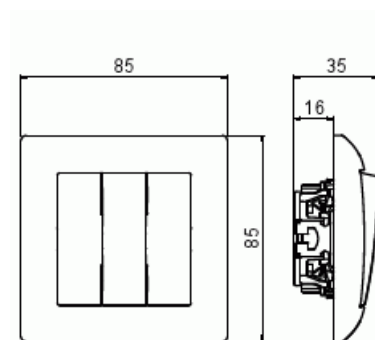

# Strömställare 3x1-polig SAGA™. Komplet

STRÖMST 3X1-POL KOMPL

Typ: 10631UJ-916

E-nr: 1815709

Produkt ID: 2TKA00005010

GTIN: 6438199011301

Strömställare med fyrkantig vippa utan klor. Snäppfastsättning av vippa med fästplatta, möjlighet till ytterligare fixering med skruv. Enkel och dubbelvipp versioner kan uppgraderas till IP44. För infällt montage används tätningssats och för utvändigt montage används utanpåliggande dosa i IP44. Hållbart biocirkulärt material används. Ytan är blank och lätt att hålla ren. Rengöring med ett mildt, vanligt hushållsrengöringsmedel.

### Packning

Förpackning:	10/100/1200
Enhet:	st