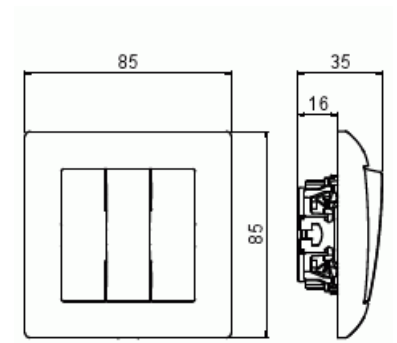

Strömställare SAGA 3X1-polig

Strömställare SAGA 3x1-polig, komplett. Biocirkulär plast används i ramen.

Typ: 10631UJ-916

E-nr: 1815709

Produkt ID: 2TKA00005010

GTIN: 6438199011301

3x1-polig strömställare SAGA med snabbanslutning. Terminalerna är för max två stela ledningar. Kompletterat inklusive täckram, brytarinsats och vipa. Biocirkulär plast används i ramen.

Teknisk specifikation

Elektriska värden

Märkspänning: 250 V

Klassificering

Lämplig för skyddsklass (IP): IP21

Packning

Förpackning: 10/100/1200

Enhet: st

ETIM Data

Kopplingstyp: 3x1-polig strömställare

Manövreringsmetod:	Vippa/knapp
Sammansättning:	Baselement med hel täckplatta
Tryckknappsomkopplare:	Nej
Antal vippor:	3
Monteringsmetod:	Infällt montage
Typ av fastsättning:	Skruvmontering
Med monteringsplåt:	Nej
Material:	Plast
Materialkvalitet:	Termoplast
Halogenfri:	Ja
Anti-bakteriell:	Nej
Ytskydd:	Obehandlad
Typ av yta:	Blank
Färg:	Vit
RAL-nummer (liknande):	9003
Etikettutrymme/informationsyta:	Nej
Belysning:	Nej
Märkström:	16 A
Kopplingsström för lysrör:	16 AX
Återkopplingssignalkontakt:	Nej
Anslutningstyp:	Övrigt
Tvättmaskinomkopplare:	Nej
Apparatens bredd:	85 mm
Apparatens höjd:	35 mm
Apparatens djup:	85 mm
Inbyggnadsdjup:	17 mm
Minsta djup på infälld installationsdosa:	17 mm
Kompatibel med Apple HomeKit:	Nej
Kompatibel med Google Assistant:	Nej
Kompatibel med Amazon Alexa:	Nej
Med stöd för IFTTT:	Nej