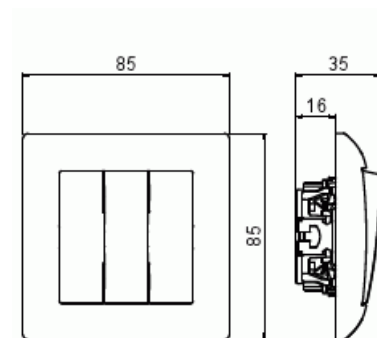

Strömställare SAGA 3X1-polig

Strömställare SAGA 3x1-polig, komplett. Biocirkulär plast används i ramen.

Typ: 10631UJ-916

E-nr: 1815709

Produkt ID: 2TKA00005010

GTIN: 6438199011301

3x1-polig strömställare SAGA med snabbanslutning. Terminalerna är för max två stela ledningar. Kompletterat inklusive täckram, brytarinsats och vipa. Biocirkulär plast används i ramen.

Teknisk specifikation

Elektriska värden

Märkspänning: 250 V

Klassificering

Lämplig för skyddsklass (IP): IP21

Packning

Förpackning: 10/100/1200

Enhet: st

ETIM Data

Kopplingstyp: 3x1-polig strömställare

Manövreringsmetod:	Vippa/knapp
Sammansättning:	Baselement med hel täckplatta
Tryckknappsomkopplare:	Nej
Antal vippor:	3
Monteringsmetod:	Infällt montage
Typ av fastsättning:	Skruvmontering
Med monteringsplåt:	Nej
Material:	Plast
Materialkvalitet:	Termoplast
Halogenfri:	Ja
Anti-bakteriell:	Nej
Ytskydd:	Obehandlad
Typ av yta:	Blank
Färg:	Vit
RAL-nummer (liknande):	9003
Etikettutrymme/informationsyta:	Nej
Belysning:	Nej
Märkström:	16 A
Kopplingsström för lysrör:	16 AX
Återkopplingssignalkontakt:	Nej
Anslutningstyp:	Övrigt
Tvättmaskinomkopplare:	Nej
Apparatens bredd:	85 mm
Apparatens höjd:	35 mm
Apparatens djup:	85 mm
Inbyggnadsdjup:	17 mm
Minsta djup på infälld installationsdosa:	17 mm
Kompatibel med Apple HomeKit:	Nej
Kompatibel med Google Assistant:	Nej
Kompatibel med Amazon Alexa:	Nej
Med stöd för IFTTT:	Nej