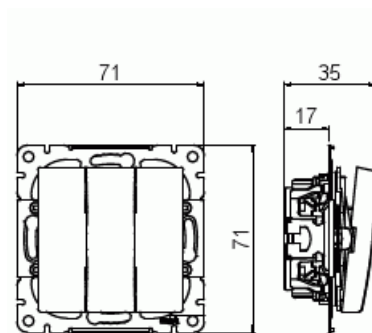

Strömställare SAGA 3X1-polig

Strömställare SAGA 3x1-polig. Inklusive brytarinsats och vippa.

Typ: 10631UC-916

E-nr: 1815708

Produkt ID: 2TKA00005009

GTIN: 6438199011295

3x1-polig strömställare SAGA med snabbanslutning. Terminalerna är för max två stela ledningar. Inklusive brytarinsats och vippa.

Teknisk specifikation

Elektriska värden

Märkspänning: 250 V

Klassificering

Lämplig för skyddsklass (IP): IP21

Packning

Förpackning: 1/10/100/1800

Enhet: st

ETIM Data

Kopplingstyp: 3x1-polig strömställare

Manövreringsmetod:	Vippa/knapp
Sammansättning:	Baselement med centrumplatta
Tryckknappsomkopplare:	Nej
Antal vippor:	3
Monteringsmetod:	Infällt montage
Typ av fastsättning:	Skruvmontering
Med monteringsplåt:	Nej
Material:	Plast
Materialkvalitet:	Termoplast
Halogenfri:	Ja
Anti-bakteriell:	Nej
Ytskydd:	Obehandlad
Typ av yta:	Blank
Färg:	Vit
RAL-nummer (liknande):	9003
Etikettutrymme/informationsyta:	Nej
Belysning:	Nej
Märkström:	16 A
Kopplingsström för lysrör:	16 AX
Återkopplingssignalkontakt:	Nej
Anslutningstyp:	Övrigt
Tvättmaskinomkopplare:	Nej
Apparatens bredd:	71 mm
Apparatens höjd:	35 mm
Apparatens djup:	71 mm
Inbyggnadsdjup:	17 mm
Minsta djup på infälld installationsdosa:	17 mm
Kompatibel med Apple HomeKit:	Nej
Kompatibel med Google Assistant:	Nej
Kompatibel med Amazon Alexa:	Nej
Med stöd för IFTTT:	Nej