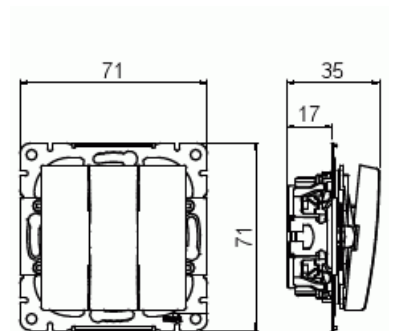

Strömställare SAGA 3X1-polig

Strömställare SAGA 3x1-polig. Inklusive brytarinsats och vippa.

Typ: 10631UC-916

E-nr: 1815708

Produkt ID: 2TKA00005009

GTIN: 6438199011295

3x1-polig strömställare SAGA med snabbanslutning. Terminalerna är för max två stela ledningar. Inklusive brytarinsats och vippa.

Teknisk specifikation

Elektriska värden

Märkspänning: 250 V

Klassificering

Lämplig för skyddsklass (IP): IP21

Packning

Förpackning: 1/10/100/1800

Enhet: st

ETIM Data

Kopplingstyp: 3x1-polig strömställare

Manövreringsmetod:	Vippa/knapp
Sammansättning:	Baselement med centrumplatta
Tryckknappsomkopplare:	Nej
Antal vippor:	3
Monteringsmetod:	Infällt montage
Typ av fastsättning:	Skruvmontering
Med monteringsplåt:	Nej
Material:	Plast
Materialkvalitet:	Termoplast
Halogenfri:	Ja
Anti-bakteriell:	Nej
Ytskydd:	Obehandlad
Typ av yta:	Blank
Färg:	Vit
RAL-nummer (liknande):	9003
Etikettutrymme/informationsyta:	Nej
Belysning:	Nej
Märkström:	16 A
Kopplingsström för lysrör:	16 AX
Återkopplingssignalkontakt:	Nej
Anslutningstyp:	Övrigt
Tvättmaskinomkopplare:	Nej
Apparatens bredd:	71 mm
Apparatens höjd:	35 mm
Apparatens djup:	71 mm
Inbyggnadsdjup:	17 mm
Minsta djup på infälld installationsdosa:	17 mm
Kompatibel med Apple HomeKit:	Nej
Kompatibel med Google Assistant:	Nej
Kompatibel med Amazon Alexa:	Nej
Med stöd för IFTTT:	Nej