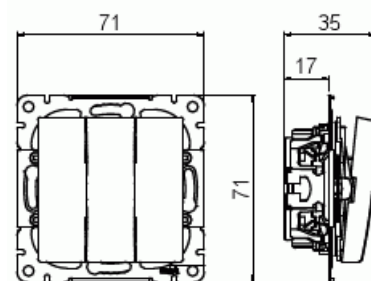

Strömställare 3x1-polig SAGA™

STRÖMST 3X1-POL

Typ: 10631UC-916

E-nr: 1815708

Produkt ID: 2TKA00005009

GTIN: 6438199011295

Strömställare med fyrkantig vippa utan klor. Snäppfastsättning av vippa med fästplatta, möjlighet till ytterligare fixering med skruv. Enkel och dubbelvipp versioner kan uppgraderas till IP44. För infällt montage används tätningssats och för utvändigt montage används utanpåliggande dosa i IP44. Hållbart biocirkulärt material används. Ytan är blank och lätt att hålla ren. Rengöring med ett mildt, vanligt hushållsrengöringsmedel.

Teknisk specifikation

Packning

Förpackning:	1/10/100/1800
Enhet:	st

ETIM Data

Kopplingstyp:	3x1-polig strömställare
Manövreringsmetod:	Vippa/knapp
Sammansättning:	Baselement med centrumplatta
Tryckknappsomkopplare:	Nej
Antal vippor:	3
Monteringsmetod:	Infällt montage

Typ av fastsättning:	Skruvmontering
Med monteringsplåt:	Nej
Material:	Plast
Materialkvalitet:	Termoplast
Halogenfri:	Ja
Anti-bakteriell:	Nej
Ytskydd:	Obehandlad
Typ av yta:	Blank
Färg:	Vit
RAL-nummer (liknande):	9003
Etikettutrymme/informationsyta:	Nej
Belysning:	Nej
Lämplig för skyddsklass (IP):	IP21
Märkspänning:	250 V
Märkström:	16 A
Kopplingsström för lysrör:	16 AX
Återkopplingssignalkontakt:	Nej
Anslutningstyp:	Övrigt
Tvättmaskinomkopplare:	Nej
Apparatens bredd:	71 mm
Apparatens höjd:	35 mm
Apparatens djup:	71 mm
Inbyggnadsdjup:	17 mm
Minsta djup på infälld installationsdosa:	17 mm
Kompatibel med Apple HomeKit:	Nej
Kompatibel med Google Assistant:	Nej
Kompatibel med Amazon Alexa:	Nej
Med stöd för IFTTT:	Nej