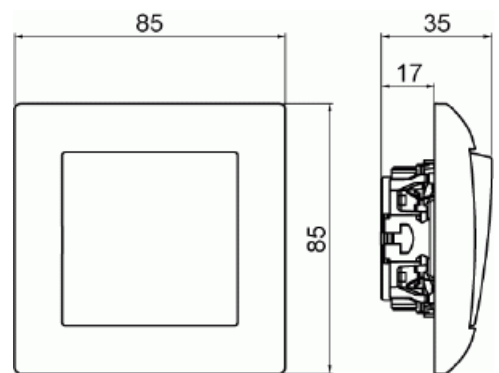

# Strömställare SAGA kors

Korsströmbrytare SAGA, komplett.  
Biocirkulär plast används i ramen.

Typ: 1067UJ-916

E-nr: 1815672

Produkt ID: 2TKA00005008

GTIN: 6438199011288

Korsströmbrytare SAGA med snabbanslutning. Terminalerna är för max två stela ledningar. Kompletterat inklusive täckram, brytarinsats och vippra. Biocirkulär plast används i ramen.