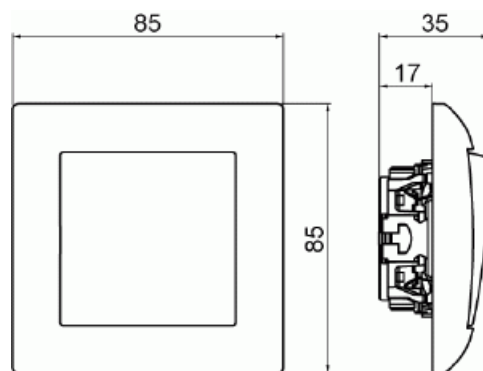

Strömställare Kors SAGA™. Komplett

STRÖMST KORS KOMPL

Typ: 1067UJ-916

E-nr: 1815672

Produkt ID: 2TKA00005008

GTIN: 6438199011288

Strömställare med fyrkantig vippa utan klor. Snäppfastsättning av vippa med fästplatta, möjlighet till ytterligare fixering med skruv. Enkel och dubbelvipp versioner kan uppgraderas till IP44. För infällt montage används tätningssats och för utvändigt montage används utanpåliggande dosa i IP44. Hållbart biocirkulärt material används. Ytan är blank och lätt att hålla ren. Rengöring med ett mildt, vanligt hushållsrengöringsmedel.

Teknisk specifikation

Packning

Förpackning:	10/100/1200
Enhet:	st

ETIM Data

Kopplingstyp:	Korsomkopplare
Manövreringsmetod:	Vippa/knapp
Sammansättning:	Baselement med hel täckplatta
Tryckknappsomkopplare:	Nej
Antal vippor:	1
Monteringsmetod:	Infällt montage