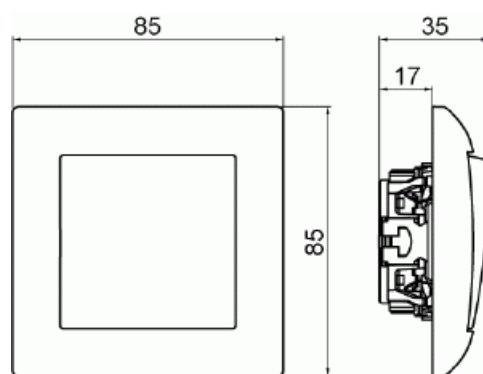

# Strömställare SAGA kors

Korsströmbrytare SAGA, komplett.  
Biocirkulär plast används i ramen.

Typ: 1067UJ-916

E-nr: 1815672

Produkt ID: 2TKA00005008

GTIN: 6438199011288

Korsströmbrytare SAGA med snabbanslutning. Terminalerna är för max två stela ledningar. Kompletterat inklusive täckram, brytarinsats och vippra. Biocirkulär plast används i ramen.