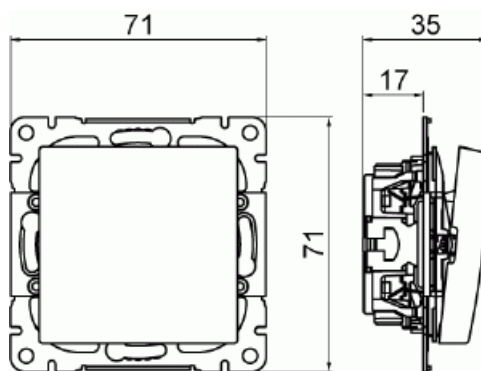

Strömställare Kors SAGA™

STRÖMST KORS

Typ: 1067UC-916

E-nr: 1815671

Produkt ID: 2TKA00005007

GTIN: 6438199011271

Strömställare med fyrkantig vippa utan klor. Snäppfastsättning av vippa med fästplatta, möjlighet till ytterligare fixering med skruv. Enkel och dubbelvipp versioner kan uppgraderas till IP44. För infällt montage används tätningsatts och för utvändigt montage används utanpåliggande dosa i IP44. Hållbart biocirkulärt material används. Ytan är blank och lätt att hålla ren. Rengöring med ett mildt, vanligt hushållsrengöringsmedel.

Teknisk specifikation

Packning

Förpackning:	1/100/100/1800
Enhet:	st

ETIM Data

Kopplingstyp:	Korsomkopplare
Manövreringsmetod:	Vippa/knapp
Sammansättning:	Baselement med centrumplatta
Tryckknappsomkopplare:	Nej
Antal vippor:	1
Monteringsmetod:	Infällt montage
Typ av fastsättning:	Skruvmontering

Med monteringsplåt:	Nej
Material:	Plast
Materialkvalitet:	Termoplast
Halogenfri:	Ja
Anti-bakteriell:	Nej
Ytskydd:	Obehandlad
Typ av yta:	Blank
Färg:	Vit
RAL-nummer (liknande):	9003
Etikettutrymme/informationsyta:	Nej
Belysning:	Nej
Lämplig för skyddsklass (IP):	IP21
Märkspänning:	250 V
Märkström:	16 A
Kopplingsström för lysrör:	16 AX
Återkopplingssignalkontakt:	Nej
Anslutningstyp:	Övrigt
Tvättmaskinomkopplare:	Nej
Apparatens bredd:	71 mm
Apparatens höjd:	35 mm
Apparatens djup:	71 mm
Inbyggnadsdjup:	17 mm
Minsta djup på infälld installationsdosa:	17 mm
Kompatibel med Apple HomeKit:	Nej
Kompatibel med Google Assistant:	Nej
Kompatibel med Amazon Alexa:	Nej
Med stöd för IFTTT:	Nej