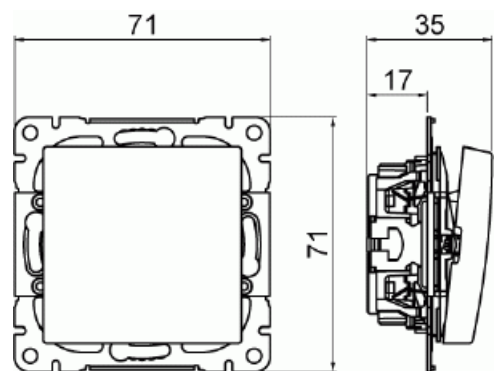

Strömställare SAGA kors

Korsströmbrytare SAGA. Inklusive brytarinsats och vippra.

Typ: 1067UC-916

E-nr: 1815671

Produkt ID: 2TKA00005007

GTIN: 6438199011271

Korsströmbrytare SAGA snabbanslutning. Terminalerna är för max två stela ledningar. Inklusive brytarinsats och vippra.

Teknisk specifikation

Elektriska värden

Märkspänning: 250 V

Klassificering

Lämplig för skyddsklass (IP): IP21

Packning

Förpackning: 1/100/100/1800

Enhet: st

ETIM Data

Kopplingstyp: Korsomkopplare

Manövreringsmetod: Vippra/knapp

Sammansättning:	Baselement med centrumplatta
Tryckknappsomkopplare:	Nej
Antal vippor:	1
Monteringsmetod:	Infällt montage
Typ av fastsättning:	Skruvmontering
Med monteringsplåt:	Nej
Material:	Plast
Materialkvalitet:	Termoplast
Halogenfri:	Ja
Anti-bakteriell:	Nej
Ytskydd:	Obehandlad
Typ av yta:	Blank
Färg:	Vit
RAL-nummer (liknande):	9003
Etikettutrymme/informationsyta:	Nej
Belysning:	Nej
Märkström:	16 A
Kopplingsström för lysrör:	16 AX
Återkopplingssignalkontakt:	Nej
Anslutningstyp:	Övrigt
Tvättmaskinomkopplare:	Nej
Apparatens bredd:	71 mm
Apparatens höjd:	35 mm
Apparatens djup:	71 mm
Inbyggnadsdjup:	17 mm
Minsta djup på infälld installationsdosa:	17 mm
Kompatibel med Apple HomeKit:	Nej
Kompatibel med Google Assistant:	Nej
Kompatibel med Amazon Alexa:	Nej
Med stöd för IFTTT:	Nej