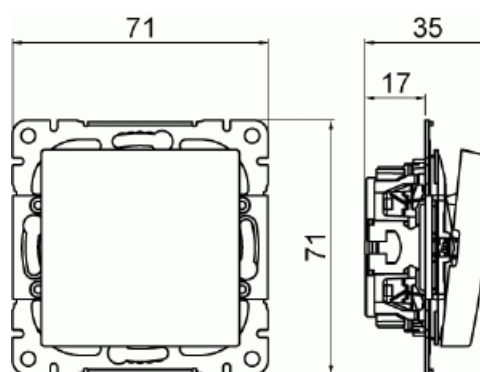

# Strömställare SAGA kors

Korsströmbrytare SAGA. Inklusive brytarinsats och vippra.

Typ: 1067UC-916

E-nr: 1815671

Produkt ID: 2TKA00005007

GTIN: 6438199011271

Korsströmbrytare SAGA snabbanslutning. Terminalerna är för max två stela ledningar. Inklusive brytarinsats och vippra.

## Teknisk specifikation