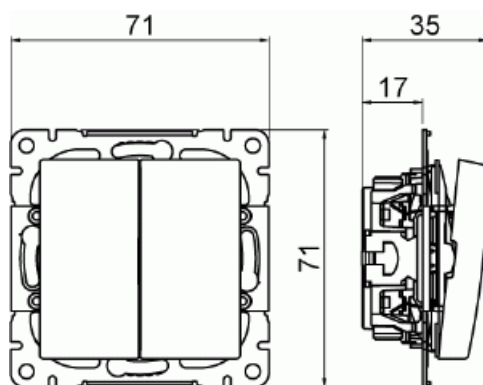

Strömställare SAGA dubbeltrapp

Strömställare SAGA med dubbeltrappfunktion. Inklusive brytarinsats och vippa.

Typ: 10666UC-916

E-nr: 1815668

Produkt ID: 2TKA00005005

GTIN: 6438199011257

Strömställare SAGA med dubbeltrappfunktion, med snabbanslutning. Terminalerna är för max två stela ledningar. Inklusive brytarinsats och vippa.

Teknisk specifikation

Elektriska värden

Märkspänning: 250 V

Klassificering

Lämplig för skyddsklass (IP): IP21

Packning

Förpackning: 1/10/100/1800

Enhet: st

ETIM Data

Kopplingstyp:	Kronströmställare
Manövreringsmetod:	Vippa/knapp
Sammansättning:	Baselement med centrumplatta
Tryckknappsomkopplare:	Nej
Antal vippor:	2
Monteringsmetod:	Infällt montage
Typ av fastsättning:	Skruvmontering
Med monteringsplåt:	Nej
Material:	Plast
Materialkvalitet:	Termoplast
Halogenfri:	Ja
Anti-bakteriell:	Nej
Ytskydd:	Obehandlad
Typ av yta:	Blank
Färg:	Vit
RAL-nummer (liknande):	9003
Etikettutrymme/informationsyta:	Nej
Belysning:	Nej
Märkström:	16 A
Kopplingsström för lysrör:	16 AX
Återkopplingssignalkontakt:	Nej
Anslutningstyp:	Övrigt
Tvättmaskinomkopplare:	Nej
Apparatens bredd:	71 mm
Apparatens höjd:	35 mm
Apparatens djup:	71 mm
Inbyggnadsdjup:	17 mm
Minsta djup på infälld installationsdosa:	17 mm
Kompatibel med Apple HomeKit:	Nej
Kompatibel med Google Assistant:	Nej
Kompatibel med Amazon Alexa:	Nej
Med stöd för IFTTT:	Nej