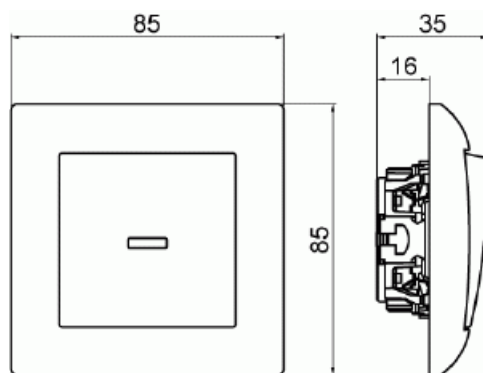

# Strömställare SAGA trapp

Strömställare SAGA med trappfunktion och röd lins, komplett. Biocirkulär plast används i ramen.

**Typ:** 1066UJK-916

**E-nr:** 1815667

**Produkt ID:** 2TKA00005004

**GTIN:** 6438199011240

Strömställare SAGA med trappfunktion, med snabbanslutning och vippa med clip-on-fäste. Terminalerna är för max två stela ledningar. Täckram och röd signallampa ingår. Biocirkulär plast används i ramen.