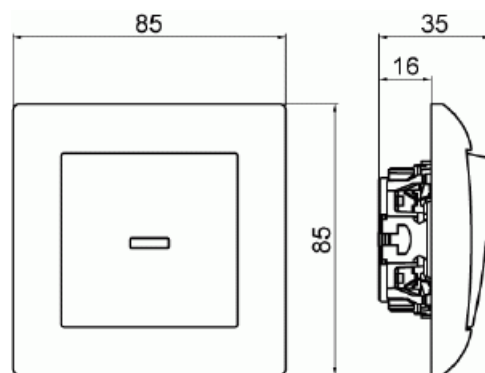

Strömställare SAGA trapp

Strömställare SAGA med trappfunktion och röd lins, komplett. Biocirkulär plast används i ramen.

Typ: 1066UJK-916

E-nr: 1815667

Produkt ID: 2TKA00005004

GTIN: 6438199011240

Strömställare SAGA med trappfunktion, med snabbanslutning och vippa med clip-on-fäste. Terminalerna är för max två stela ledningar. Täckram och röd signallampa ingår. Biocirkulär plast används i ramen.

Teknisk specifikation

Packning

Förpackning:	10/100/1200
Enhet:	st

ETIM Data

Kopplingstyp:	Trapp (1-polig) strömställare
Manövreringsmetod:	Vippa/knapp
Sammansättning:	Baselement med hel täckplatta
Tryckknappsomkopplare:	Nej
Antal vippor:	1
Monteringsmetod:	Infällt montage
Typ av fastsättning:	Skruvmontering
Med monteringsplåt:	Nej