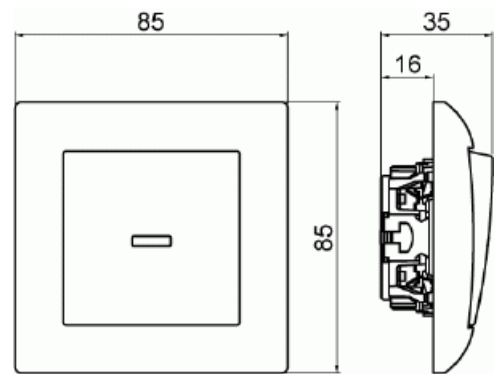

Strömställare SAGA trapp

Strömställare SAGA med trappfunktion och röd lins, komplett. Biocirkulär plast används i ramen.

Typ: 1066UJK-916

E-nr: 1815667

Produkt ID: 2TKA00005004

GTIN: 6438199011240

Strömställare SAGA med trappfunktion, med snabbanslutning och vippa med clip-on-fäste. Terminalerna är för max två stela ledningar. Täckram och röd signallampa ingår. Biocirkulär plast används i ramen.

Teknisk specifikation

Elektriska värden

Märkspänning: 250 V

Klassificering

Lämplig för skyddsklass (IP): IP21

Packning

Förpackning: 10/100/1200

Enhet: st