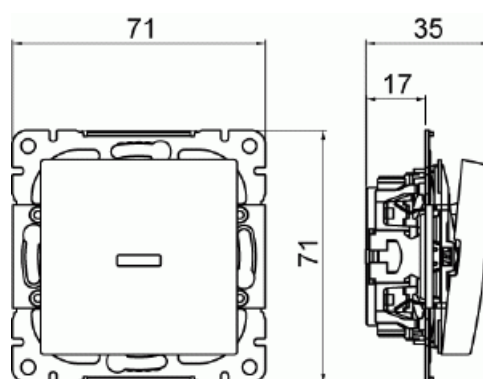

# Strömställare Trapp SAGA™ med röd lins

STRÖMST TRAPP MIND

Typ: 1066UCK-916

E-nr: 1815666

Produkt ID: 2TKA00005003

GTIN: 6438199011233

Strömställare med fyrkantig vippa utan klor. Snäppfastsättning av vippa med fästplatta, möjlighet till ytterligare fixering med skruv. Enkel och dubbelvipp versioner kan uppgraderas till IP44. För infällt montage används tätningssats och för utvändigt montage används utanpåliggande dosa i IP44. Hållbart biocirkulärt material används. Ytan är blank och lätt att hålla ren. Rengöring med ett mildt, vanligt hushållsrengöringsmedel.

## Teknisk specifikation

### Packning

Förpackning:	1/10/100/1800
Enhet:	st