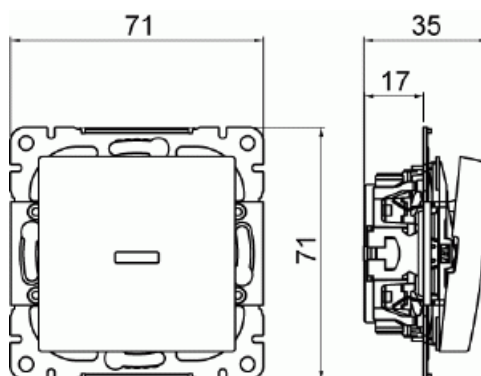

Strömställare SAGA trapp

Strömställare SAGA med trappfunktion och röd lins.

Typ: 1066UCK-916

E-nr: 1815666

Produkt ID: 2TKA00005003

GTIN: 6438199011233

Strömställare SAGA med trappfunktion, med snabbanslutning och vippa med clip-on-fäste. Terminalerna är för max två stela ledningar. Rödd signallampa ingår.

Teknisk specifikation

Elektriska värden

Märkspänning: 250 V

Klassificering

Lämplig för skyddsklass (IP): IP21

Packning

Förpackning: 1/10/100/1800

Enhet: st

ETIM Data

Kopplingstyp: Trapp (1-polig) strömställare

Manövreringsmetod:	Vippa/knapp
Sammansättning:	Baselement med centrumplatta
Tryckknappsomkopplare:	Nej
Antal vippor:	1
Monteringsmetod:	Infällt montage
Typ av fastsättning:	Skruvmontering
Med monteringsplåt:	Nej
Material:	Plast
Materialkvalitet:	Termoplast
Halogenfri:	Ja
Anti-bakteriell:	Nej
Ytskydd:	Obehandlad
Typ av yta:	Blank
Färg:	Vit
RAL-nummer (liknande):	9003
Etikettutrymme/informationsyta:	Nej
Belysning:	Ja
Belysningsfunktion:	Övrigt
Typ av belysning:	Glimlampa
Märkström:	16 A
Kopplingsström för lysrör:	16 AX
Återkopplingssignalkontakt:	Nej
Anslutningstyp:	Övrigt
Tvättmaskinomkopplare:	Nej
Apparatens bredd:	71 mm
Apparatens höjd:	35 mm
Apparatens djup:	71 mm
Inbyggnadsdjup:	17 mm
Minsta djup på infälld installationsdosa:	17 mm
Kompatibel med Apple HomeKit:	Nej
Kompatibel med Google Assistant:	Nej
Kompatibel med Amazon Alexa:	Nej
Med stöd för IFTTT:	Nej