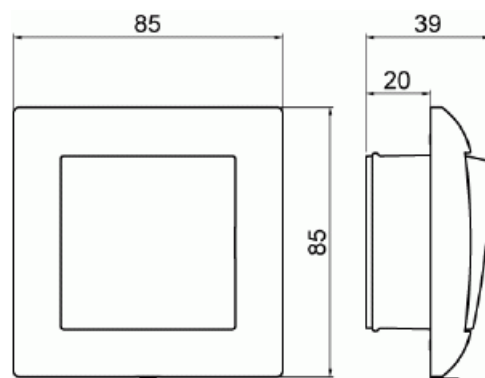

Strömställare SAGA trapp IP44

Strömställare SAGA med trappfunktion och IP44, komplett. Biocirkulär plast används i ram.

Typ: 1066UW-916

E-nr: 1815661

Produkt ID: 2TKA00005002

GTIN: 6438199011226

Strömställare SAGA med trappfunktion, med snabbanslutning och vippa med skruvfäste. Terminalerna är för max två stela ledningar. Kompletterat inklusive brytarinsats, vippa, täckram och tätningar. Klassning IP44. Biocirkulär plast används i ram.

Teknisk specifikation

Elektriska värden

Märkspänning: 250 V

Klassificering

Lämplig för skyddsklass (IP): IP44

Packning

Förpackning: 1/10/100/1200

Enhet: st