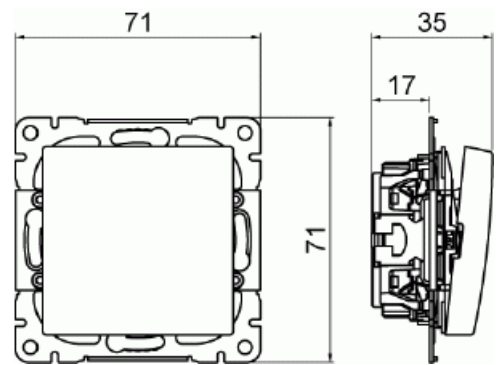

# Strömställare SAGA trapp

Strömställare SAGA med trappfunktion. Inklusive brytarinsats och vippra.

**Typ:** 1066UC-916

**E-nr:** 1815648

**Produkt ID:** 2TKA00005000

**GTIN:** 6438199011202

Strömställare SAGA med trappfunktion, snabbanslutning. Terminalerna är för max två stela ledningar. Inklusive brytarinsats och vippra.

## Teknisk specifikation