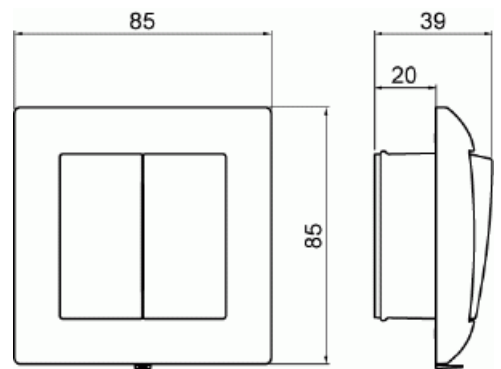

Strömställare SAGA kron IP44

Kronströmställare SAGA IP44, komplett.
Biocirkulär plast används i ram.

Typ: 1065UW-916

E-nr: 1815647

Produkt ID: 2TKA00004995

GTIN: 6438199011158

Kronströmställare SAGA med snabbanslutning och vippra med skruvfäste. Terminalerna är för max två stela ledningar. Kompletterat inklusive brytarinsats, vippra, täckram och tätningar. Klassning IP44. Biocirkulär plast används i ram.

Teknisk specifikation

Elektriska värden

Märkspänning: 250 V

Klassificering

Lämplig för skyddsklass (IP): IP44

Packning

Förpackning: 1/10/100/1800

Enhet: st

ETIM Data

Kopplingstyp:	Kronströmställare
Manövreringsmetod:	Vippa/knapp
Sammansättning:	Baselement med hel täckplatta
Tryckknappsomkopplare:	Nej
Antal vippor:	2
Monteringsmetod:	Infällt montage
Typ av fastsättning:	Skruvmontering
Med monteringsplåt:	Nej
Material:	Plast
Materialkvalitet:	Termoplast
Halogenfri:	Ja
Anti-bakteriell:	Nej
Ytskydd:	Obehandlad
Typ av yta:	Blank
Färg:	Vit
RAL-nummer (liknande):	9003
Etikettutrymme/informationsyta:	Nej
Belysning:	Nej
Märkström:	16 A
Kopplingsström för lysrör:	16 AX
Återkopplingssignalkontakt:	Nej
Anslutningstyp:	Övrigt
Tvättmaskinomkopplare:	Nej
Apparatens bredd:	85 mm
Apparatens höjd:	39 mm
Apparatens djup:	85 mm
Inbyggnadsdjup:	17 mm
Minsta djup på infälld installationsdosa:	17 mm
Kompatibel med Apple HomeKit:	Nej
Kompatibel med Google Assistant:	Nej
Kompatibel med Amazon Alexa:	Nej
Med stöd för IFTTT:	Nej