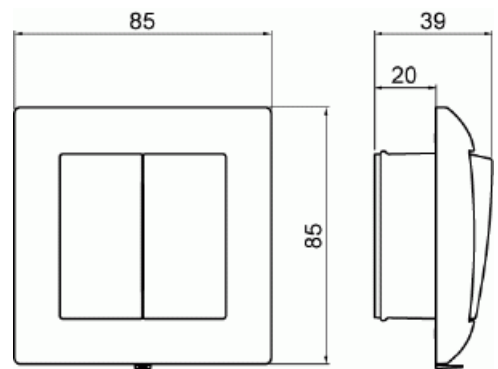

# Strömställare SAGA kron IP44

Kronströmställare SAGA IP44, komplett.  
Biocirkulär plast används i ram.

Typ: 1065UW-916

E-nr: 1815647

Produkt ID: 2TKA00004995

GTIN: 6438199011158

Kronströmställare SAGA med snabbanslutning och vippra med skruvfäste. Terminalerna är för max två stela ledningar. Kompletterat inklusive brytarinsats, vippra, täckram och tätningar. Klassning IP44. Biocirkulär plast används i ram.

### Packning

Förpackning:	1/10/100/1800
Enhet:	st