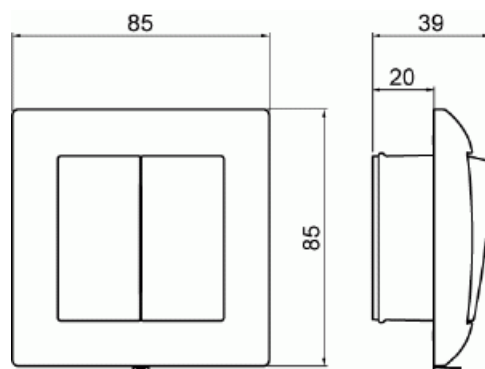

Strömställare SAGA kron IP44

Kronströmställare SAGA IP44, komplett.
Biocirkulär plast används i ram.

Typ: 1065UW-916

E-nr: 1815647

Produkt ID: 2TKA00004995

GTIN: 6438199011158

Kronströmställare SAGA med snabbanslutning och vippra med skruvfäste. Terminalerna är för max två stela ledningar. Kompletterat inklusive brytarinsats, vippra, täckram och tätningar. Klassning IP44. Biocirkulär plast används i ram.

Teknisk specifikation

Elektriska värden

Märkspänning: 250 V

Klassificering

Lämplig för skyddsklass (IP): IP44

Packning

Förpackning: 1/10/100/1800

Enhet: st

ETIM Data

Kopplingstyp:	Kronströmställare
Manövreringsmetod:	Vippa/knapp
Sammansättning:	Baselement med hel täckplatta
Tryckknappsomkopplare:	Nej
Antal vippor:	2
Monteringsmetod:	Infällt montage
Typ av fastsättning:	Skruvmontering
Med monteringsplåt:	Nej
Material:	Plast
Materialkvalitet:	Termoplast
Halogenfri:	Ja
Anti-bakteriell:	Nej
Ytskydd:	Obehandlad
Typ av yta:	Blank
Färg:	Vit
RAL-nummer (liknande):	9003
Etikettutrymme/informationsyta:	Nej
Belysning:	Nej
Märkström:	16 A
Kopplingsström för lysrör:	16 AX
Återkopplingssignalkontakt:	Nej
Anslutningstyp:	Övrigt
Tvättmaskinomkopplare:	Nej
Apparatens bredd:	85 mm
Apparatens höjd:	39 mm
Apparatens djup:	85 mm
Inbyggnadsdjup:	17 mm
Minsta djup på infälld installationsdosa:	17 mm
Kompatibel med Apple HomeKit:	Nej
Kompatibel med Google Assistant:	Nej
Kompatibel med Amazon Alexa:	Nej
Med stöd för IFTTT:	Nej