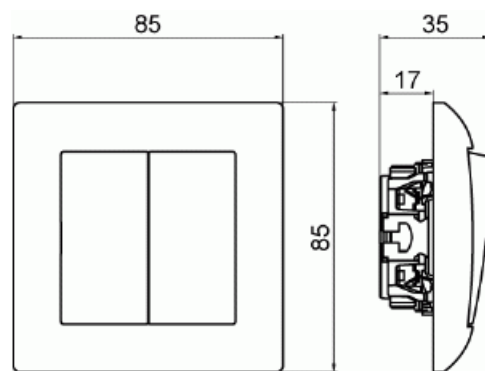

Strömställare Kron SAGA™. Komplett

STRÖMST KRON KOMPL

Typ: 1065UJ-916

E-nr: 1815645

Produkt ID: 2TKA00004994

GTIN: 6438199011141

Strömställare med fyrkantig vippa utan klor. Snäppfastsättning av vippa med fästplatta, möjlighet till ytterligare fixering med skruv. Enkel och dubbelvipp versioner kan uppgraderas till IP44. För infällt montage används tätningssats och för utvändigt montage används utanpåliggande dosa i IP44. Hållbart biocirkulärt material används. Ytan är blank och lätt att hålla ren. Rengöring med ett mildt, vanligt hushållsrengöringsmedel.

Teknisk specifikation

Packning

Förpackning:	10/100/1200
Enhet:	st

ETIM Data

Kopplingstyp:	Trapp (1-polig) strömställare
Manövreringsmetod:	Vippa/knapp
Sammansättning:	Baselement med hel täckplatta
Tryckknappsomkopplare:	Nej
Antal vippor:	2
Monteringsmetod:	Infällt montage