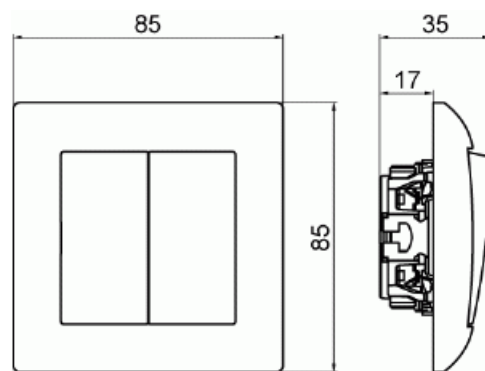

# Strömställare SAGA kron

Kronströmställare SAGA, komplett.  
Biocirkulär plast används i ramen.

Typ: 1065UJ-916

E-nr: 1815645

Produkt ID: 2TKA00004994

GTIN: 6438199011141

Kronströmställare SAGA med snabbanslutning. Terminalerna är för max två stela ledningar. Kompletterat inklusive täckram, brytarinsats och vipa. Biocirkulär plast används i ramen.