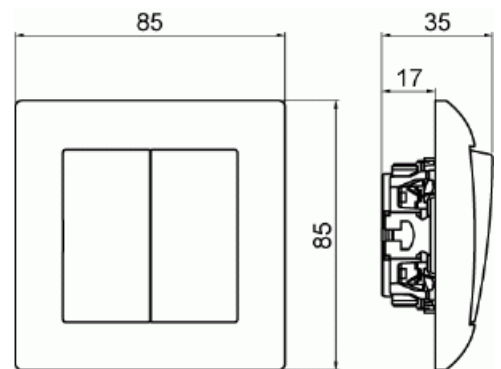

Strömställare SAGA kron

Kronströmställare SAGA, komplett.
Biocirkulär plast används i ramen.

Typ: 1065UJ-916

E-nr: 1815645

Produkt ID: 2TKA00004994

GTIN: 6438199011141

Kronströmställare SAGA med snabbanslutning. Terminalerna är för max två stela ledningar. Kompletterat inklusive täckram, brytarinsats och vipa. Biocirkulär plast används i ramen.

Teknisk specifikation

Elektriska värden

Märkspänning: 250 V

Klassificering

Lämplig för skyddsklass (IP): IP21

Packning

Förpackning: 10/100/1200

Enhet: st

ETIM Data

Kopplingstyp: Trapp (1-polig) strömställare

Manövreringsmetod:	Vippa/knapp
Sammansättning:	Baselement med hel täckplatta
Tryckknappsomkopplare:	Nej
Antal vippor:	2
Monteringsmetod:	Infällt montage
Typ av fastsättning:	Skruvmontering
Med monteringsplåt:	Nej
Material:	Plast
Materialkvalitet:	Termoplast
Halogenfri:	Ja
Anti-bakteriell:	Nej
Ytskydd:	Obehandlad
Typ av yta:	Blank
Färg:	Vit
RAL-nummer (liknande):	9003
Etikettutrymme/informationsyta:	Nej
Belysning:	Nej
Märkström:	16 A
Kopplingsström för lysrör:	16 AX
Återkopplingssignalkontakt:	Nej
Anslutningstyp:	Övrigt
Tvättmaskinomkopplare:	Nej
Apparatens bredd:	85 mm
Apparatens höjd:	35 mm
Apparatens djup:	85 mm
Inbyggnadsdjup:	17 mm
Minsta djup på infälld installationsdosa:	17 mm
Kompatibel med Apple HomeKit:	Nej
Kompatibel med Google Assistant:	Nej
Kompatibel med Amazon Alexa:	Nej
Med stöd för IFTTT:	Nej