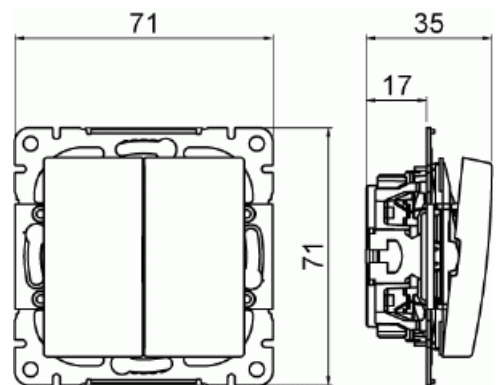

Strömställare SAGA kron

Kronströmställare SAGA. Inklusive brytarinsats och vipa.

Typ: 1065UC-916

E-nr: 1815644

Produkt ID: 2TKA00004993

GTIN: 6438199011134

Kronströmställare SAGA med snabbanslutning. Terminalerna är för max två stela ledningar. Inklusive brytarinsats och vipa.

Teknisk specifikation

Elektriska värden

Märkspänning: 250 V

Klassificering

Lämplig för skyddsklass (IP): IP21

Packning

Förpackning: 1/10/100/1800

Enhet: st

ETIM Data

Kopplingstyp: Trapp (1-polig) strömställare

Manövreringsmetod:	Vippa/knapp
Sammansättning:	Baselement med centrumplatta
Tryckknappsomkopplare:	Nej
Antal vippor:	2
Monteringsmetod:	Infällt montage
Typ av fastsättning:	Skruvmontering
Med monteringsplåt:	Nej
Material:	Plast
Materialkvalitet:	Termoplast
Halogenfri:	Ja
Anti-bakteriell:	Nej
Ytskydd:	Obehandlad
Typ av yta:	Blank
Färg:	Vit
RAL-nummer (liknande):	9003
Etikettutrymme/informationsyta:	Nej
Belysning:	Nej
Märkström:	16 A
Kopplingsström för lysrör:	16 AX
Återkopplingssignalkontakt:	Nej
Anslutningstyp:	Övrigt
Tvättmaskinomkopplare:	Nej
Apparatens bredd:	71 mm
Apparatens höjd:	35 mm
Apparatens djup:	71 mm
Inbyggnadsdjup:	17 mm
Minsta djup på infälld installationsdosa:	17 mm
Kompatibel med Apple HomeKit:	Nej
Kompatibel med Google Assistant:	Nej
Kompatibel med Amazon Alexa:	Nej
Med stöd för IFTTT:	Nej