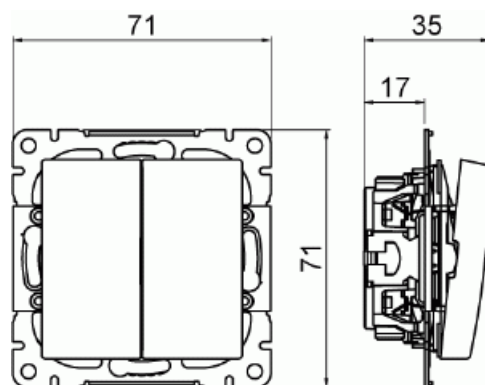

Strömställare SAGA kron

Kronströmställare SAGA. Inklusive brytarinsats och vippra.

Typ: 1065UC-916

E-nr: 1815644

Produkt ID: 2TKA00004993

GTIN: 6438199011134

Kronströmställare SAGA med snabbanslutning. Terminalerna är för max två stela ledningar. Inklusive brytarinsats och vippra.

Teknisk specifikation

Elektriska värden

Märkspänning: 250 V

Klassificering

Lämplig för skyddsklass (IP): IP21

Packning

Förpackning: 1/10/100/1800

Enhet: st

ETIM Data

Kopplingstyp: Trapp (1-polig) strömställare

Manövreringsmetod:	Vippa/knapp
Sammansättning:	Baselement med centrumplatta
Tryckknappsomkopplare:	Nej
Antal vippor:	2
Monteringsmetod:	Infällt montage
Typ av fastsättning:	Skruvmontering
Med monteringsplåt:	Nej
Material:	Plast
Materialkvalitet:	Termoplast
Halogenfri:	Ja
Anti-bakteriell:	Nej
Ytskydd:	Obehandlad
Typ av yta:	Blank
Färg:	Vit
RAL-nummer (liknande):	9003
Etikettutrymme/informationsyta:	Nej
Belysning:	Nej
Märkström:	16 A
Kopplingsström för lysrör:	16 AX
Återkopplingssignalkontakt:	Nej
Anslutningstyp:	Övrigt
Tvättmaskinomkopplare:	Nej
Apparatens bredd:	71 mm
Apparatens höjd:	35 mm
Apparatens djup:	71 mm
Inbyggnadsdjup:	17 mm
Minsta djup på infälld installationsdosa:	17 mm
Kompatibel med Apple HomeKit:	Nej
Kompatibel med Google Assistant:	Nej
Kompatibel med Amazon Alexa:	Nej
Med stöd för IFTTT:	Nej