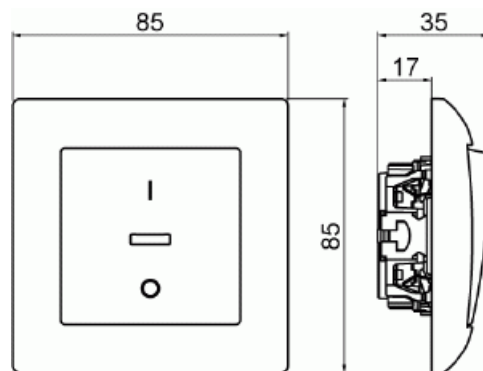

# Strömställare SAGA 2-polig

2-polig strömställare SAGA med röd lins, komplett. Biocirkulär plast används i ramen.

Typ: 1062UJK-916

E-nr: 1815643

Produkt ID: 2TKA00004992

GTIN: 6438199011127

Strömställare SAGA 2-polig, med snabbanslutning och vipa med clip-on-fäste. Terminalerna är för max två stela ledningar. Rödlins på strömbrytaren, täckram och lampa ingår. Biocirkulär plast används i ramen.