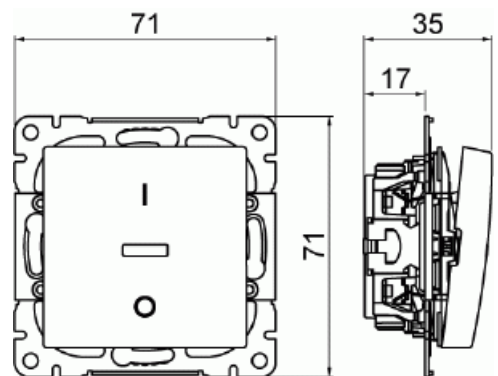

Strömställare SAGA 2-polig

2-polig strömställare SAGA med röd lins.

Typ: 1062UCK-916

E-nr: 1815642

Produkt ID: 2TKA00004991

GTIN: 6438199011110

Strömställare SAGA 2-polig med snabbanslutning och vippra med clip-on-fäste. Terminalerna är för max två stela ledningar. Röd lins på strömbrytaren och lampa ingår.

Teknisk specifikation

Packning

Förpackning:	1/10/100/1800
Enhet:	st

ETIM Data

Kopplingstyp:	2-polig strömställare
Manövreringsmetod:	Vippra/knapp
Sammansättning:	Baselement med centrumplatta
Tryckknappsomkopplare:	Nej
Antal vippor:	2
Monteringsmetod:	Infällt montage
Typ av fastsättning:	Skruvmontering
Med monteringsplåt:	Nej

Material:	Plast
Materialkvalitet:	Termoplast
Halogenfri:	Ja
Anti-bakteriell:	Nej
Ytskydd:	Obehandlad
Typ av yta:	Blank
Färg:	Vit
RAL-nummer (liknande):	9003
Etikettutrymme/informationsyta:	Nej
Belysning:	Ja
Belysningsfunktion:	Övrigt
Typ av belysning:	Glimlampa
Lämplig för skyddsklass (IP):	IP21
Märkspänning:	250 V
Märkström:	16 A
Kopplingsström för lysrör:	16 AX
Återkopplingssignalkontakt:	Nej
Anslutningstyp:	Övrigt
Tvättmaskinomkopplare:	Nej
Apparatens bredd:	71 mm
Apparatens höjd:	35 mm
Apparatens djup:	71 mm
Inbyggnadsdjup:	17 mm
Minsta djup på infälld installationsdosa:	17 mm
Kompatibel med Apple HomeKit:	Nej
Kompatibel med Google Assistant:	Nej
Kompatibel med Amazon Alexa:	Nej
Med stöd för IFTTT:	Nej