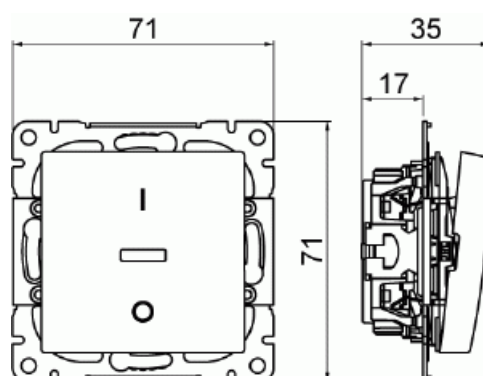

Strömställare SAGA 2-polig

2-polig strömställare SAGA med röd lins.

Typ: 1062UCK-916

E-nr: 1815642

Produkt ID: 2TKA00004991

GTIN: 6438199011110

Strömställare SAGA 2-polig med snabbanslutning och vipa med clip-on-fäste. Terminalerna är för max två stela ledningar. Röd lins på strömbrytaren och lampa ingår.

Teknisk specifikation

Elektriska värden

Märkspänning: 250 V

Klassificering

Lämplig för skyddsklass (IP): IP21

Packning

Förpackning: 1/10/100/1800

Enhet: st

ETIM Data

Kopplingstyp: 2-polig strömställare

Manövreringsmetod:	Vippa/knapp
Sammansättning:	Baselement med centrumplatta
Tryckknappsomkopplare:	Nej
Antal vippor:	2
Monteringsmetod:	Infällt montage
Typ av fastsättning:	Skruvmontering
Med monteringsplåt:	Nej
Material:	Plast
Materialkvalitet:	Termoplast
Halogenfri:	Ja
Anti-bakteriell:	Nej
Ytskydd:	Obehandlad
Typ av yta:	Blank
Färg:	Vit
RAL-nummer (liknande):	9003
Etikettutrymme/informationsyta:	Nej
Belysning:	Ja
Belysningsfunktion:	Övrigt
Typ av belysning:	Glimlampa
Märkström:	16 A
Kopplingsström för lysrör:	16 AX
Återkopplingssignalkontakt:	Nej
Anslutningstyp:	Övrigt
Tvättmaskinomkopplare:	Nej
Apparatens bredd:	71 mm
Apparatens höjd:	35 mm
Apparatens djup:	71 mm
Inbyggnadsdjup:	17 mm
Minsta djup på infälld installationsdosa:	17 mm
Kompatibel med Apple HomeKit:	Nej
Kompatibel med Google Assistant:	Nej
Kompatibel med Amazon Alexa:	Nej
Med stöd för IFTTT:	Nej