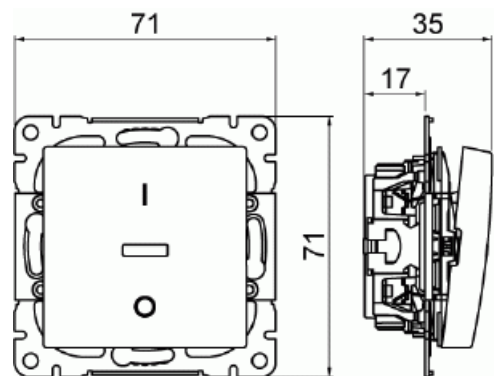

# Strömställare SAGA 2-polig

2-polig strömställare SAGA med röd lins.

Typ: 1062UCK-916

E-nr: 1815642

Produkt ID: 2TKA00004991

GTIN: 6438199011110

Strömställare SAGA 2-polig med snabbanslutning och vipa med clip-on-fäste. Terminalerna är för max två stela ledningar. Röd lins på strömbrytaren och lampa ingår.

## Teknisk specifikation