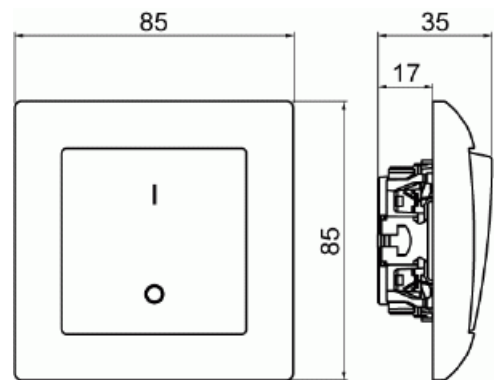

Strömställare SAGA 2-polig

2-polig strömställare SAGA komplett.
Biocirkulär plast används i ramen.

Typ: 1062UJ-916

E-nr: 1815641

Produkt ID: 2TKA00004990

GTIN: 6438199011103

Strömställare SAGA 2-polig, med snabbanslutning. Terminalerna är för max två stela ledningar. Inklusivt lock, strömbrytarinsats och vipa. Biocirkulär plast används i ramen.

Teknisk specifikation

Elektriska värden

Märkspänning: 250 V

Klassificering

Lämplig för skyddsklass (IP): IP21

Packning

Förpackning: 10/100/1800

Enhet: st

ETIM Data

Kopplingstyp: 2-polig strömställare

Manövreringsmetod:	Vippa/knapp
Sammansättning:	Baselement med hel täckplatta
Tryckknappsomkopplare:	Nej
Antal vippor:	1
Monteringsmetod:	Infällt montage
Typ av fastsättning:	Skruvmontering
Med monteringsplåt:	Nej
Material:	Plast
Materialkvalitet:	Termoplast
Halogenfri:	Ja
Anti-bakteriell:	Nej
Ytskydd:	Obehandlad
Typ av yta:	Blank
Färg:	Vit
RAL-nummer (liknande):	9003
Etikettutrymme/informationsyta:	Nej
Belysning:	Nej
Märkström:	16 A
Kopplingsström för lysrör:	16 AX
Återkopplingssignalkontakt:	Nej
Anslutningstyp:	Övrigt
Tvättmaskinomkopplare:	Nej
Apparatens bredd:	85 mm
Apparatens höjd:	35 mm
Apparatens djup:	85 mm
Inbyggnadsdjup:	17 mm
Minsta djup på infälld installationsdosa:	17 mm
Kompatibel med Apple HomeKit:	Nej
Kompatibel med Google Assistant:	Nej
Kompatibel med Amazon Alexa:	Nej
Med stöd för IFTTT:	Nej