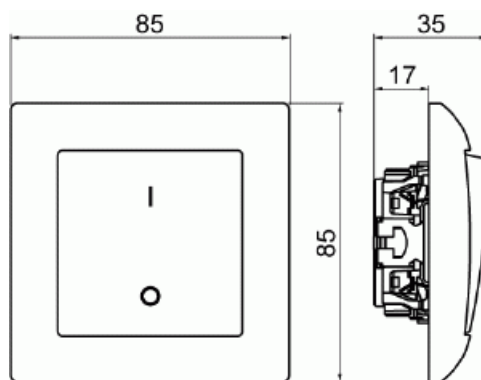

# Strömställare SAGA 2-polig

2-polig strömställare SAGA komplett.  
Biocirkulär plast används i ramen.

Typ: 1062UJ-916

E-nr: 1815641

Produkt ID: 2TKA00004990

GTIN: 6438199011103

Strömställare SAGA 2-polig, med snabbanslutning. Terminalerna är för max två stela ledningar. Inklusive lock, strömbrytarinsats och vippra. Biocirkulär plast används i ramen.

## Teknisk specifikation