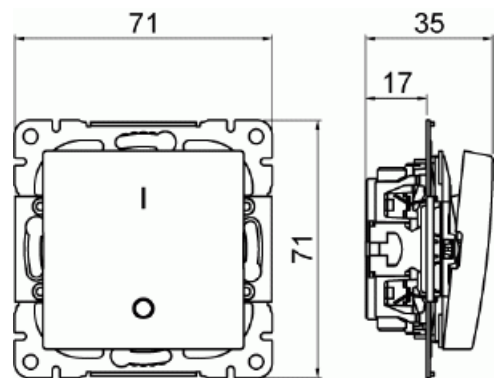

Strömställare SAGA 2-polig

2-polig strömställare SAGA. Inklusive brytarinsats och vippra.

Typ: 1062UC-916

E-nr: 1815640

Produkt ID: 2TKA00004989

GTIN: 6438199011097

Strömställare SAGA 2-polig, med snabbanslutning. Terminalerna är för max två stela ledningar. Inklusive brytarinsats och vippra.

Teknisk specifikation

Elektriska värden

Märkspänning: 250 V

Klassificering

Lämplig för skyddsklass (IP): IP21

Packning

Förpackning: 1/10/100/1800

Enhet: st

ETIM Data

Kopplingstyp: Trapp (1-polig) strömställare

Manövreringsmetod:	Vippa/knapp
Sammansättning:	Baselement med centrumplatta
Tryckknappsomkopplare:	Nej
Antal vippor:	1
Monteringsmetod:	Infällt montage
Typ av fastsättning:	Skruvmontering
Med monteringsplåt:	Nej
Material:	Plast
Materialkvalitet:	Termoplast
Halogenfri:	Ja
Anti-bakteriell:	Nej
Ytskydd:	Obehandlad
Typ av yta:	Blank
Färg:	Vit
RAL-nummer (liknande):	9003
Etikettutrymme/informationsyta:	Nej
Belysning:	Nej
Märkström:	16 A
Kopplingsström för lysrör:	16 AX
Återkopplingssignalkontakt:	Nej
Anslutningstyp:	Övrigt
Tvättmaskinomkopplare:	Nej
Apparatens bredd:	71 mm
Apparatens höjd:	35 mm
Apparatens djup:	71 mm
Inbyggnadsdjup:	17 mm
Minsta djup på infälld installationsdosa:	17 mm
Kompatibel med Apple HomeKit:	Nej
Kompatibel med Google Assistant:	Nej
Kompatibel med Amazon Alexa:	Nej
Med stöd för IFTTT:	Nej