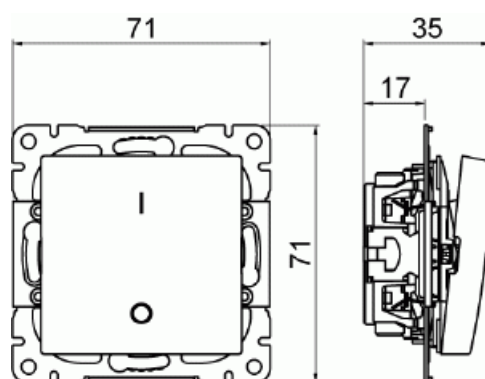

2-polig SAGA™ strömställare. Med bi

STRÖMST 2-POL

Typ: 1062UC-916

E-nr: 1815640

Produkt ID: 2TKA00004989

GTIN: 6438199011097

Strömställare med fyrkantig vippa utan klor. Snäppfastsättning av vippa med fästplatta, möjlighet till ytterligare fixering med skruv. Enkel och dubbelvipp versioner kan uppgraderas till IP44. För infällt montage används tätningssats och för utvändigt montage används utanpåliggande dosa i IP44. Hållbart biocirkulärt material används. Ytan är blank och lätt att hålla ren. Rengöring med ett mildt, vanligt hushållsrengöringsmedel.

Teknisk specifikation

Packning

| | |
|--------------|---------------|
| Förpackning: | 1/10/100/1800 |
| Enhet: | st |

ETIM Data

| | |
|------------------------|-------------------------------|
| Kopplingstyp: | Trapp (1-polig) strömställare |
| Manövreringsmetod: | Vippa/knapp |
| Sammansättning: | Baselement med centrumplatta |
| Tryckknappsomkopplare: | Nej |
| Antal vippor: | 1 |
| Monteringsmetod: | Infällt montage |

| | |
|---|----------------|
| Typ av fastsättning: | Skruvmontering |
| Med monteringsplåt: | Nej |
| Material: | Plast |
| Materialkvalitet: | Termoplast |
| Halogenfri: | Ja |
| Anti-bakteriell: | Nej |
| Ytskydd: | Obehandlad |
| Typ av yta: | Blank |
| Färg: | Vit |
| RAL-nummer (liknande): | 9003 |
| Etikettutrymme/informationsyta: | Nej |
| Belysning: | Nej |
| Lämplig för skyddsklass (IP): | IP21 |
| Märkspänning: | 250 V |
| Märkström: | 16 A |
| Kopplingsström för lysrör: | 16 AX |
| Återkopplingssignalkontakt: | Nej |
| Anslutningstyp: | Övrigt |
| Tvättmaskinomkopplare: | Nej |
| Apparatens bredd: | 71 mm |
| Apparatens höjd: | 35 mm |
| Apparatens djup: | 71 mm |
| Inbyggnadsdjup: | 17 mm |
| Minsta djup på infälld installationsdosa: | 17 mm |
| Kompatibel med Apple HomeKit: | Nej |
| Kompatibel med Google Assistant: | Nej |
| Kompatibel med Amazon Alexa: | Nej |
| Med stöd för IFTTT: | Nej |