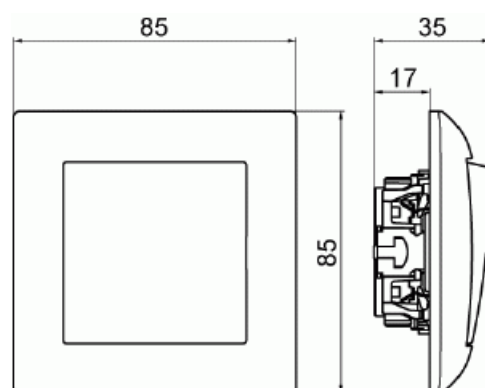

# Strömställare SAGA 1-polig

1-polig strömställare SAGA komplett.  
Biocirkulär plast används i ramen.

**Typ:** 1061UJ-916

**E-nr:** 1815639

**Produkt ID:** 2TKA00004988

**GTIN:** 6438199011080

Strömställare SAGA 1-polig, snabbanslutning och vipa med clip-on-fäste. Terminalerna är för max två stela ledningar. Biocirkulär plast används i ramen.

## Teknisk specifikation