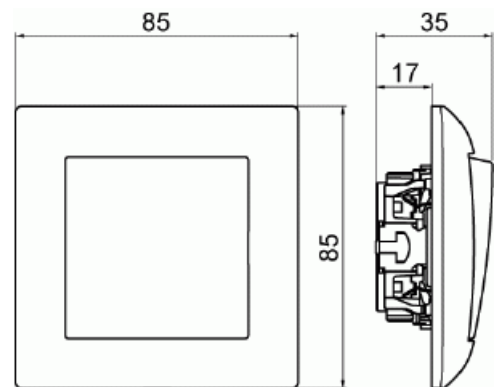

# Strömställare SAGA 1-polig

1-polig strömställare SAGA komplett.  
Biocirkulär plast används i ramen.

Typ: 1061UJ-916

E-nr: 1815639

Produkt ID: 2TKA00004988

GTIN: 6438199011080

Strömställare SAGA 1-polig, snabbanslutning och vipa med clip-on-fäste. Terminalerna är för max två stela ledningar. Biocirkulär plast används i ramen.

## Teknisk specifikation