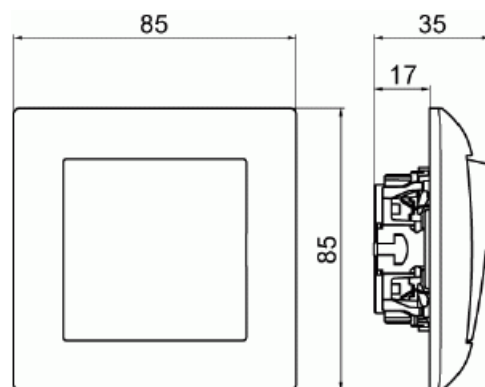

1-polig SAGA™ strömställare komplett

STRÖMST 1-POL KOMPL

Typ: 1061UJ-916

E-nr: 1815639

Produkt ID: 2TKA00004988

GTIN: 6438199011080

Strömställare med fyrkantig vippa utan klor. Snäppfastsättning av vippa med fästplatta, möjlighet till ytterligare fixering med skruv. Enkel och dubbelvipp versioner kan uppgraderas till IP44. För infällt montage används tätningssats och för utvändigt montage används utanpåliggande dosa i IP44. Hållbart biocirkulärt material används. Ytan är blank och lätt att hålla ren. Rengöring med ett mildt, vanligt hushållsrengöringsmedel.

Teknisk specifikation

Packning

Förpackning:	10/100/1200
Enhet:	st

ETIM Data

Kopplingstyp:	Kronströmställare
Manövreringsmetod:	Vippa/knapp
Sammansättning:	Baselement med centrumplatta
Tryckknappsomkopplare:	Nej
Antal vippor:	1

Monteringsmetod:	Infällt montage
Typ av fastsättning:	Skruvmontering
Med monteringsplåt:	Nej
Material:	Plast
Materialkvalitet:	Termoplast
Halogenfri:	Ja
Anti-bakteriell:	Nej
Ytskydd:	Obehandlad
Typ av yta:	Blank
Färg:	Vit
RAL-nummer (liknande):	9003
Etikettutrymme/informationsyta:	Nej
Belysning:	Nej
Lämplig för skyddsklass (IP):	IP21
Märkspänning:	250 V
Märkström:	16 A
Kopplingsström för lysrör:	16 AX
Återkopplingssignalkontakt:	Nej
Anslutningstyp:	Övrigt
Tvättmaskinomkopplare:	Nej
Apparatens bredd:	85 mm
Apparatens höjd:	35 mm
Apparatens djup:	85 mm
Inbyggnadsdjup:	17 mm
Minsta djup på infälld installationsdosa:	17 mm
Kompatibel med Apple HomeKit:	Nej
Kompatibel med Google Assistant:	Nej
Kompatibel med Amazon Alexa:	Nej
Med stöd för IFTTT:	Nej