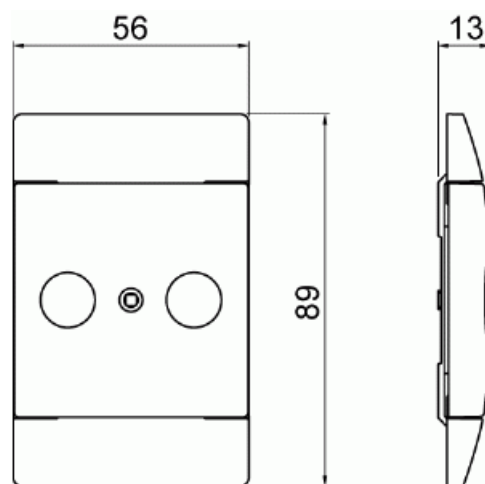

Centrumplatta SAGA™ för antennuttagsinsatser med eller utan satellitkontakt

C-PLATTA TV/R 100MM

Typ: 2531-100-916

E-nr: 1815710

Produkt ID: 2TKA00004987

GTIN: 6438199011073

Används med 100 mm täckramar. Hållbart biocirkulärt material används. Ytan är blank och lätt att hålla ren. Rengöring med ett mildt, vanligt hushållsrengöringsmedel.

Teknisk specifikation

Packning

Förpackning:	1/10/100/1800
Enhet:	st

ETIM Data

Sammansättning:	Centrumplatta
Användning:	SAT
Stödring:	Nej
Med dammskydd:	Nej
Med gångjärnslock:	Nej
Uttagsriktning:	Rak

Textfält:	Utan indikeringsfält
Med tryck/prägling:	Nej
Monteringsmetod:	Infällt montage
Material:	Plast
Materialkvalitet:	Termoplast
Halogenfri:	Ja
Anti-bakteriell:	Nej
Ytskydd:	Obehandlad
Typ av yta:	Blank
Färg:	Vit
RAL-nummer (liknande):	9003
Transparent:	Nej
Typ av fastsättning:	Övrigt
Antal moduler (modulsystem):	1
Med boxar/kopplingar:	Nej
Lämplig för antal boxar/kopplingar:	2
Med dragavlastning:	Nej
Avskärmad buss:	Nej
Avskärmad kapsling:	Nej
Lysterklämma:	Nej
Med belysning:	Nej
Lämplig för skyddsklass (IP):	IP20
Apparatens bredd:	89 mm
Apparatens höjd:	13 mm
Apparatens djup:	56 mm
Minsta djup på infälld installationsdosa:	40 mm