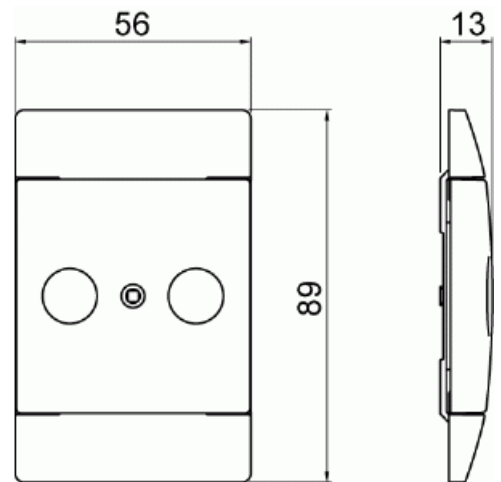

Centrumplatta SAGA TV/R 100 mm

Centrumplatta SAGA 100 mm för antennuttagsinsatser med eller utan satellitkontakt.

Typ: 2531-100-916

E-nr: 1815710

Produkt ID: 2TKA00004987

GTIN: 6438199011073

Centrumplatta SAGA för antennuttagsinsatser med eller utan satellitkontakt. Används med 100 mm täckramar. Biocirkulär plast används i adaptern.

Teknisk specifikation

Klassificering

Lämplig för skyddsklass (IP):	IP20
-------------------------------	------

Packning

Förpackning:	1/10/100/1800
--------------	---------------

Enhet:	st
--------	----

ETIM Data

Sammansättning:	Centrumplatta
-----------------	---------------

Användning:	SAT
-------------	-----

Stödring:	Nej
-----------	-----

Med dammskydd:	Nej
Med gångjärnslock:	Nej
Uttagsriktning:	Rak
Textfält:	Utan indikeringsfält
Med tryck/prägling:	Nej
Monteringsmetod:	Infällt montage
Material:	Plast
Materialkvalitet:	Termoplast
Halogenfri:	Ja
Anti-bakteriell:	Nej
Ytskydd:	Obehandlad
Typ av yta:	Blank
Färg:	Vit
RAL-nummer (liknande):	9003
Transparent:	Nej
Typ av fastsättning:	Övrigt
Antal moduler (modulsystem):	1
Med boxar/kopplingar:	Nej
Lämplig för antal boxar/kopplingar:	2
Med dragavlastning:	Nej
Avskärmad buss:	Nej
Avskärmad kapsling:	Nej
Lysterklämma:	Nej
Med belysning:	Nej
Apparatens bredd:	89 mm
Apparatens höjd:	13 mm
Apparatens djup:	56 mm
Minsta djup på infälld installationsdosa:	40 mm