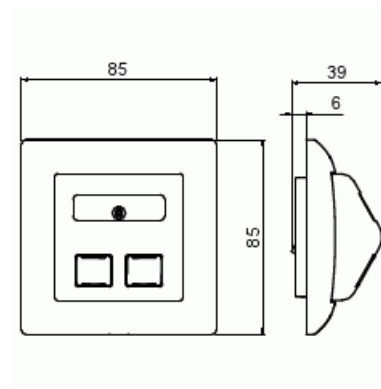

Nätverksuttag SAGA 2xRJ45

RJ45-uttag SAGA med Keystone-kontakter. Biocirkulär plast används i ram och centrumplatta.

Typ: FOTJ6208.05-916

E-nr: 5100422

Produkt ID: 2TKA00004984

GTIN: 6438199011042

Vinklat RJ45-uttag SAGA med Keystone-kontakter. Biocirkulär plast används i ramen och centrumplattan.

Teknisk specifikation

Klassificering

Lämplig för skyddsklass (IP):	IP20
-------------------------------	------

Packning

Förpackning:	1/10/100/1200
Enhet:	st

ETIM Data

Sammansättning:	Baselement med centrumplatta
Användning:	Modularjack
Stödring:	Nej
Med dammskydd:	Ja

Med gångjärnslock:	Nej
Textfält:	Utan indikeringsfält
Med tryck/prägling:	Nej
Monteringsmetod:	Infällt montage
Material:	Plast
Materialkvalitet:	Termoplast
Halogenfri:	Ja
Anti-bakteriell:	Nej
Ytskydd:	Obehandlad
Typ av yta:	Blank
Färg:	Vit
RAL-nummer (liknande):	9003
Transparent:	Nej
Typ av fastsättning:	Övrigt
Antal moduler (modulsystem):	1
Med boxar/kopplingar:	Nej
Lämplig för antal boxar/kopplingar:	2
Med dragavlastning:	Nej
Avskärmad buss:	Nej
Avskärmad kapsling:	Nej
Lysterklämma:	Nej
Med belysning:	Nej
Apparatens bredd:	85 mm
Apparatens höjd:	38 mm
Apparatens djup:	85 mm
Minsta djup på infälld installationsdosa:	40 mm