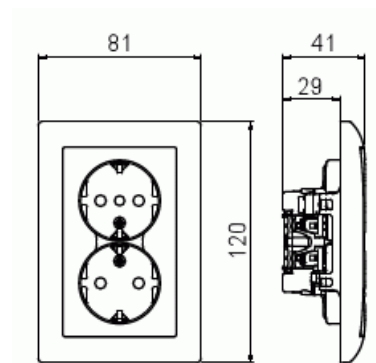

Produktblad

2-vägs infällt vägguttag SAGA, lågt. Biocirkulär plast i centrumplatta. Beröringsskyddad uttagsinsats utan täckplåt.

Vägguttag SAGA 2-vägs infällt

2-vägs infällt vägguttag SAGA, lågt. Biocirkulär plast i centrumplatta. Beröringsskyddad uttagsinsats utan täckplåt.

Typ: 302EUJT-916

E-nr: 1815692

Produkt ID: 2TKA00004982

GTIN: 6438199011028

2-vägs infällt vägguttag SAGA, låg version. Det finns plintar för varje kontakt i uttaget för max fyra stela ledningar. Inga X-terminaler. Beröringsskyddad uttagsinsats utan täckplåt. Biocirkulär plast används i centrumplattan.

Antal faser: 1

Prägling/Indikering: Ingen

| | |
|-------------------------------|---------------------------------|
| Anslutningstyp: | Insticksklämma (snabbklämma) |
| Med gångjärnslock: | Nej |
| Petskyddad: | Ja |
| Textfält/Plats för märkning: | Nej |
| Färg: | Vit |
| RAL-nummer (liknande): | 9003 |
| Metallicfärg: | Nej |
| Transparent: | Nej |
| Låsbar: | Nej |
| Utskjutningsmekanism: | Nej |
| Isolerad montering: | Nej |
| Med funktionsbelysning: | Nej |
| Med orienteringsbelysning: | Nej |
| Överspänningsskydd: | Nej |
| Felströmsskydd: | Nej |
| Med finsäkring: | Nej |
| Särskild strömförsörjning: | Ingen särskild strömförsörjning |
| Monteringsmetod: | Infällt montage |
| Typ av fastsättning: | Montering med klo och skruv |
| Material: | Plast |
| Materialkvalitet: | Termoplast |
| Halogenfri: | Ja |
| Ytskydd: | Obehandlad |
| Typ av yta: | Blank |
| Anti-bakteriell: | Nej |
| Med genomgångsfunktion: | Nej |
| Med brytare: | Nej |
| Roterad centralinsats: | Nej |
| Märkström: | 16 A |
| Märkspänning: | 250 V |
| Frekvensområde: | 50...60 Hz |
| Lämplig för skyddsklass (IP): | IP21 |
| Apparatens bredd: | 8 mm |
| Apparatens höjd: | 120 mm |
| Apparatens djup: | 40 mm |

Produktblad

2-vägs infällt vägguttag SAGA, lågt. Biocirkulär plast i centrumplatta. Beröringsskyddad uttagsinsats utan täckplåt.

Minsta djup på infälld installationsdosa:

30 mm