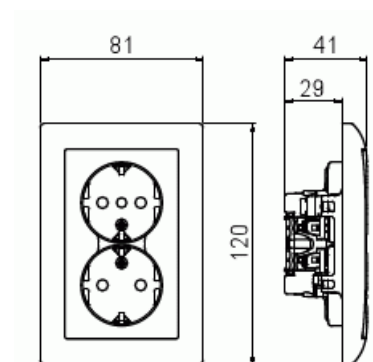

Produktblad

2-vägs infällt vägguttag SAGA, lågt. Biocirkulär plast i centrumplatta. Beröringsskyddad uttagsinsats utan täckplåt.

Vägguttag SAGA 2-vägs infällt

2-vägs infällt vägguttag SAGA, lågt. Biocirkulär plast i centrumplatta. Beröringsskyddad uttagsinsats utan täckplåt.

Typ: 302EUJT-916

E-nr: 1815692

Produkt ID: 2TKA00004982

GTIN: 6438199011028

2-vägs infällt vägguttag SAGA, låg version. Det finns plintar för varje kontakt i uttaget för max fyra stela ledningar. Inga X-terminaler. Beröringsskyddad uttagsinsats utan täckplåt. Biocirkulär plast används i centrumplattan.

Teknisk specifikation

Elektriska värden

Märkström:	16 A
Märkspänning:	250 V

Klassificering

Lämplig för skyddsklass (IP):	IP21
-------------------------------	------

Packning

Förpackning:	10/100/1200
Enhet:	st

Produktblad

2-vägs infällt vägguttag SAGA, lågt. Biocirkulär plast i centrumplatta. Beröringsskyddad uttagsinsats utan täckplåt.

Frekvensområde:	50...60 Hz
Apparatens bredd:	8 mm
Apparatens höjd:	120 mm
Apparatens djup:	40 mm
Minsta djup på infälld installationsdosa:	30 mm