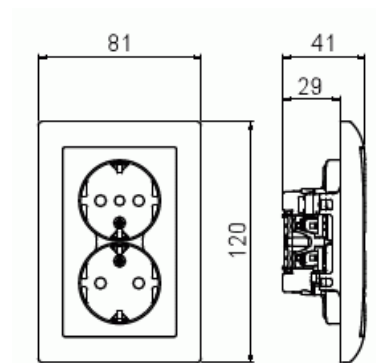

Vägguttag SAGA 2-vägs infällt

2-vägs infällt vägguttag SAGA, lågt. Biocirkulär plast i centrumplatta. Beröringsskyddad uttagsinsats utan täckplåt.

Typ: 302EUJT-916

E-nr: 1815692

Produkt ID: 2TKA00004982

GTIN: 6438199011028

2-vägs infällt vägguttag SAGA, låg version. Det finns plintar för varje kontakt i uttaget för max fyra stela ledningar. Inga X-terminaler. Beröringsskyddad uttagsinsats utan täckplåt. Biocirkulär plast används i centrumplattan.

Teknisk specifikation

Elektriska värden

Märkström:	16 A
Märkspänning:	250 V

Klassificering

Lämplig för skyddsklass (IP):	IP21
-------------------------------	------

Packning

Förpackning:	10/100/1200
Enhet:	st

Produktblad

2-vägs infällt vägguttag SAGA, lågt. Biocirkulär plast i centrumplatta. Beröringsskyddad uttagsinsats utan täckplåt.

Frekvensområde:	50...60 Hz
Apparatens bredd:	8 mm
Apparatens höjd:	120 mm
Apparatens djup:	40 mm
Minsta djup på infälld installationsdosa:	30 mm