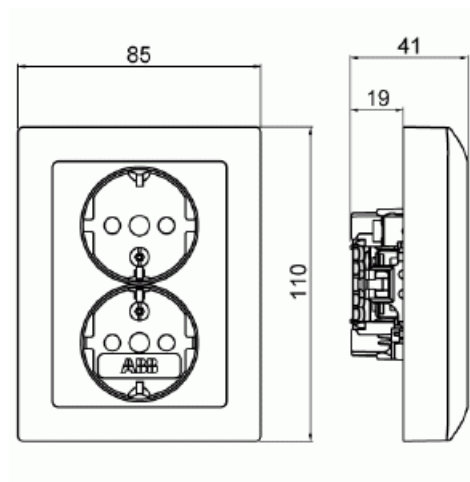

Vägguttag SAGA 2-vägs infällt

2-vägs infällt vägguttag SAGA. Biocirkulär plast används i centrumplatta. Beröringsskyddad uttagsinsats.

Typ: 302EUJ-916

E-nr: 1815691

Produkt ID: 2TKA00004980

GTIN: 6438199011004

2-vägs vägguttag SAGA, infällt med plintar för varje kontakt på uttaget för max fyra stela ledningar. Inga X-terminaler. Beröringsskyddad uttagsinsats utan täckplåt. Biocirkulär plast används i centrumplattan.

Teknisk specifikation

Elektriska värden

Märkström:	16 A
Märkspänning:	250 V

Klassificering

Lämplig för skyddsklass (IP):	IP21
-------------------------------	------

Packning

Förpackning:	1/10/100/1200
Enhet:	st

Produktblad

2-vägs infällt vägguttag SAGA. Biocirkulär plast används i centrumplatta. Beröringskyddad uttagsinsats.

Roterad centralinsats:	Nej
Frekvensområde:	50...60 Hz
Apparatens bredd:	100 mm
Apparatens höjd:	85 mm
Apparatens djup:	48 mm
Minsta djup på infälld installationsdosa:	20 mm