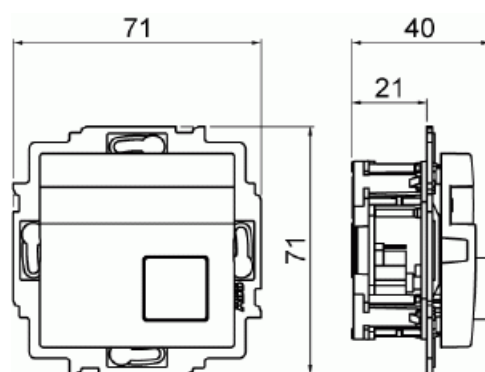

Typ: FAP2001-916

E-nr: 5500577

Produkt ID: 2TKA00004973

GTIN: 6438199010939

Signaltryckknapp med LED. Adresserad/icke-adresserad funktion. Bra märkningsmöjligheter. Driftspänning 9,5–28 V AC/9,5–35 V DC. Strömförbrukning: 20 mA AC/10 mA DC. Omkopplingspänning/-ström/-effekt: 30 V AC/35 V DC/100 mA AC/DC/3 VA/W.

Teknisk specifikation

Packning

| | |
|--------------|---------------|
| Förpackning: | 1/10/100/1200 |
| Enhet: | st |

ETIM Data

| | |
|------------------------|------------------|
| Modell/Utförande: | Signaleringssats |
| Färg: | Vit |
| RAL-nummer (liknande): | 9003 |
| Märkspänning AC: | 30 V |
| Märkspänning DC: | 35 V |