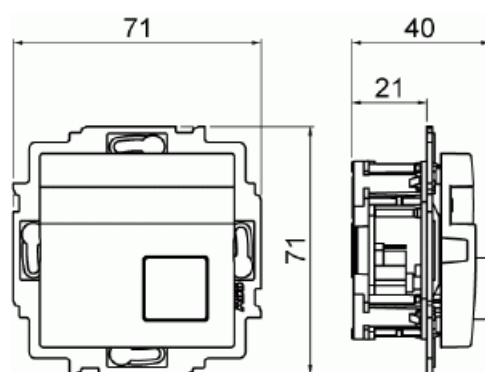

Typ: FAP2001-916

E-nr: 5500577

Produkt ID: 2TKA00004973

GTIN: 6438199010939

Signaltryckknapp med LED. Adresserad/icke-adresserad funktion. Bra märkningsmöjligheter. Driftspänning 9,5–28 V AC/9,5–35 V DC. Strömförbrukning: 20 mA AC/10 mA DC. Omkopplingspänning/-ström/-effekt: 30 V AC/35 V DC/100 mA AC/DC/3 VA/W.