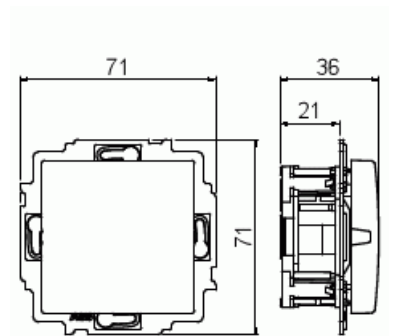

RWC transformator SAGA

Transformator SAGA för RWC, installeras i apparatdosa.

Typ: FLM1000-916

E-nr: 5500576

Produkt ID: 2TKA00004972

GTIN: 6438199010922

Liten transformator som ska installeras i normal monteringslåda.

Kortslutningsskyddad. Spänning: 230 V AC/15 V AC

Effekt/lastkapacitet: 2,2 VA/150 mA.

Teknisk specifikation

Packning

Förpackning:	1/10/100/1200
Enhet:	st

ETIM Data

Modell/Utförande:	Strömförsörjningsenhet
Färg:	Vit
RAL-nummer (liknande):	9003
Märkspänning AC:	230 V
Märkspänning DC:	230 V
Med transformator:	Nej
Kapslingsklass (IP):	IP20
Apparatens bredd:	71 mm

Produktblad

Transformator SAGA för RWC, installeras i apparatdosa.

Apparatens höjd: 36 mm

Apparatens djup: 71 mm
