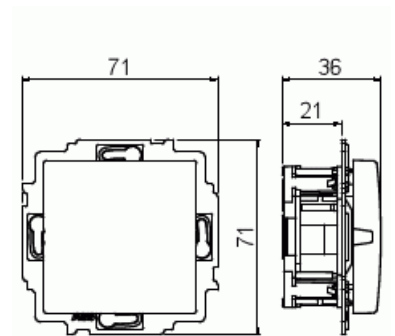

RWC transformator SAGA

Transformator SAGA för RWC, installeras i apparatdosa.

Typ: FLM1000-916

E-nr: 5500576

Produkt ID: 2TKA00004972

GTIN: 6438199010922

Liten transformator som ska installeras i normal monteringslåda.

Kortslutningsskyddad. Spänning: 230 V AC/15 V AC

Effekt/lastkapacitet: 2,2 VA/150 mA.

Teknisk specifikation

Packning

Förpackning:	1/10/100/1200
Enhet:	st

ETIM Data

Modell/Utförande:	Strömförsörjningsenhet
Färg:	Vit
RAL-nummer (liknande):	9003
Märkspänning AC:	230 V
Märkspänning DC:	230 V
Med transformator:	Nej
Kapslingsklass (IP):	IP20
Apparatens bredd:	71 mm

Produktblad

Transformator SAGA för RWC, installeras i apparatdosa.

Apparatens höjd:	36 mm
Apparatens djup:	71 mm
