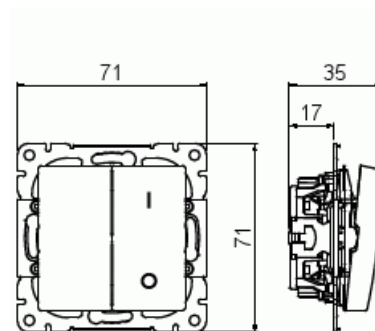

Strömställare 2+1-polig SAGA™. Produkten består av brytarinsats och Vippra SAGA™

STRÖMSTÄLLARE 2+1

Typ: 10621UC-916

E-nr: 1815627

Produkt ID: 2TKA00004951

GTIN: 6438199010816

Strömställare med fyrkantig vippra utan klor. Snäppfastsättning av vippra med fästplatta, möjlighet till ytterligare fixering med skruv. Enkel och dubbelvipp versioner kan uppgraderas till IP44. För infällt montage används tätningssats och för utvändigt montage används utanpåliggande dosa i IP44. Hållbart biocirkulärt material används. Ytan är blank och lätt att hålla ren. Rengöring med ett mildt, vanligt hushållsrengöringsmedel.

Teknisk specifikation

Packning

Förpackning:	10/100/1200
Enhet:	st

ETIM Data

Kopplingstyp:	1-polig strömställare
Manövreringsmetod:	Vippra/knapp
Sammansättning:	Baselement med centrumplatta