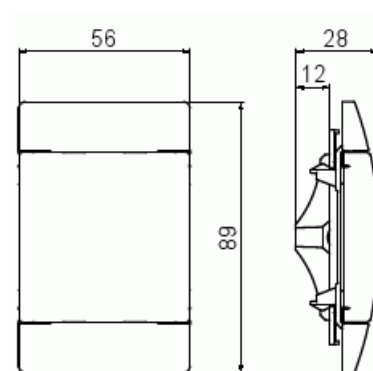

Blindlock SAGA 100 mm

Blindlock SAGA, passar 100 mm täckramar. Täckplåt utan synlig fästskruv i mitten.

Typ: 2538-100-916

E-nr: 1815678

Produkt ID: 2TKA00004885

GTIN: 6438199009728

Slutet blindlock SAGA utan skruv. Lämpligt för 100 mm täckramar. Ytan är blank och lätt att hålla ren. Rengöring med ett vanligt, mildt hushållsrengöringsmedel. Biocirkulär plast används i centrumplattan och adaptern.

Teknisk specifikation

Klassificering

Lämplig för skyddsklass (IP): IP20

Packning

Förpackning: 1/10/100/1800

Enhet: st

ETIM Data

Modell/Utförande: Centrumplatta

Prägling/Indikering: Ingen

Scanable symbol / barrier free: Nej

Användning: Omkopplare/tryckknapp

Produktblad

Blindlock SAGA, passar 100 mm täckramar. Täckplåt utan synlig fästskruv i mitten.

Lämplig för beröringssensor för bussystem:	Nej
Typ av fastsättning:	Skruvmontering
Övervakningsfönster/ljusuttag:	Nej
Material:	Plast
Materialkvalitet:	Termoplast
Halogenfri:	Ja
Ytskydd:	Obehandlad
Typ av yta:	Blank
Anti-bakteriell:	Nej
Färg:	Vit
RAL-nummer (liknande):	9003
Med tryckbar etikett:	Nej
Med utbytbar lins/symbol:	Nej
Slagtålighet (IK):	IK00
Bredd:	63 mm
Höjd:	90 mm
Djup:	15 mm