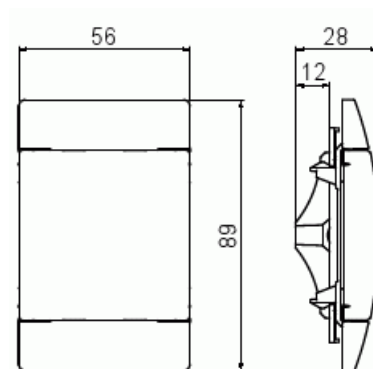

# Blindlock SAGA 100 mm

Blindlock SAGA, passar 100 mm täckramar. Täckplåt utan synlig fästskruv i mitten.

Typ: 2538-100-916

E-nr: 1815678

Produkt ID: 2TKA00004885

GTIN: 6438199009728

Slutet blindlock SAGA utan skruv. Lämpligt för 100 mm täckramar. Ytan är blank och lätt att hålla ren. Rengöring med ett vanligt, mildt hushållsrengöringsmedel. Biocirkulär plast används i centrumplattan och adaptern.

## Teknisk specifikation