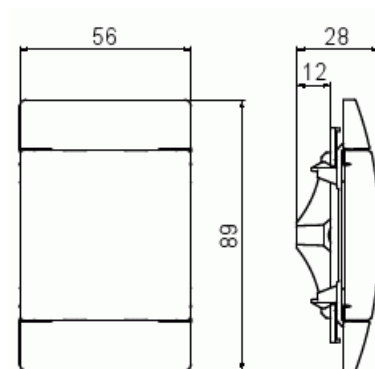

Blindlock SAGA™ som passar för 100 mm Täckramar. Täckplåten är utan synlig fästskruv i mitten

BLINDLOCK 100MM

Typ: 2538-100-916

E-nr: 1815678

Produkt ID: 2TKA00004885

GTIN: 6438199009728

Hållbart biocirkulärt material används. Ytan är blank och lätt att hålla ren. Rengöring med ett milt, vanligt hushållsrengöringsmedel.

Teknisk specifikation

Packning

Förpackning:	1/10/100/1800
Enhet:	st

ETIM Data

Modell/Utförande:	Centrumplatta
Prägling/Indikering:	Ingen
Scanable symbol / barrier free:	Nej
Användning:	Omkopplare/tryckknapp
Lämplig för beröringssensor för bussystem:	Nej