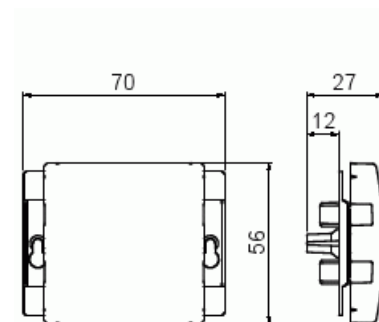

Blindlock SAGA™ som passar för 85 mm Täckramar. Täckplåten är utan synlig fästskruv i mitten

BLINDLOCK 85MM

Typ: 2538-916

E-nr: 1815728

Produkt ID: 2TKA00004884

GTIN: 6438199009711

Hållbart biocirkulärt material används. Ytan är blank och lätt att hålla ren. Rengöring med ett mildt, vanligt hushållsrengöringsmedel.

Teknisk specifikation

Packning

Förpackning:	1/10/100
Enhet:	st

ETIM Data

Modell/Utförande:	Centrumplatta
Prägling/Indikering:	Ingen
Scanable symbol / barrier free:	Nej
Användning:	Omkopplare/tryckknapp
Lämplig för beröringssensor för bussystem:	Nej

Typ av fastsättning:	Klämmontering
Övervakningsfönster/ljusuttag:	Nej
Material:	Plast
Materialkvalitet:	Termoplast
Halogenfri:	Ja
Ytskydd:	Övrigt
Typ av yta:	Blank
Anti-bakteriell:	Nej
Färg:	Vit
RAL-nummer (liknande):	9003
Med tryckbar etikett:	Nej
Med utbytbar lins/symbol:	Nej
Lämplig för skyddsklass (IP):	IP20
Slagtålighet (IK):	IK00
Bredd:	56 mm
Höjd:	27 mm
Djup:	70 mm