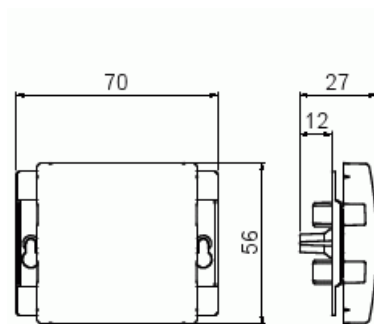

# Blindlock SAGA 85 mm

Blindlock SAGA som passar för 85 mm täckramar. Täckplåten har ingen synlig fästskruv i mitten.

**Typ:** 2538-916

**E-nr:** 1815728

**Produkt ID:** 2TKA00004884

**GTIN:** 6438199009711

Täcklock som passar för 85 mm ramar. Ytan är blank och lätt att hålla ren. Rengöring med ett vanligt, mildt hushållsrengöringsmedel. Biocirkulär plast används i mittplattan.