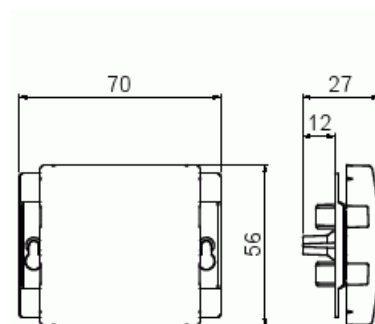

Blindlock SAGA 85 mm

Blindlock SAGA som passar för 85 mm täckramar. Täckplåten har ingen synlig fästskruv i mitten.

Typ: 2538-916

E-nr: 1815728

Produkt ID: 2TKA00004884

GTIN: 6438199009711

Täcklock som passar för 85 mm ramar. Ytan är blank och lätt att hålla ren. Rengöring med ett vanligt, mildt hushållsrengöringsmedel. Biocirkulär plast används i mittplattan.