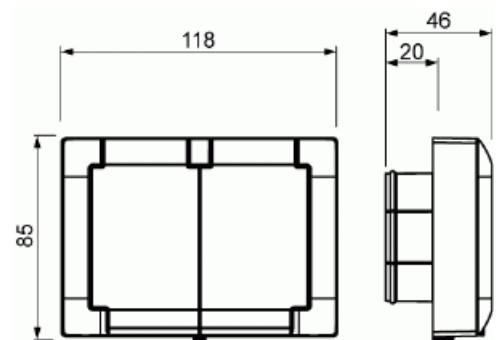

2-vägs Väggtagg SAGA™ IP44

VÄGGUTTAG 2-VÄGS M. LOCK. Inga X-terminaler. Uttagsinsatsen utan täckplåt är beröringsskyddad.

Typ: 302EUJW-916

E-nr: 1815619

Produkt ID: 2TKA00004882

GTIN: 6438199009698

Hållbart biocirkulärt material används. Ytan är blank och lätt att hålla ren. Rengöring med ett mildt, vanligt hushållsrengöringsmedel.

Teknisk specifikation

Packning

Förpackning:	1/10/100/1200
Enhet:	st

ETIM Data

Antal aktiva stift (runda):	2
Med signallampa:	Nej
Antal enheter:	2
Antal faser:	1
Prägling/Indikering:	Ingen
Anslutningstyp:	Insticksklämma (snabbklämma)
Med gångjärnslock:	Nej