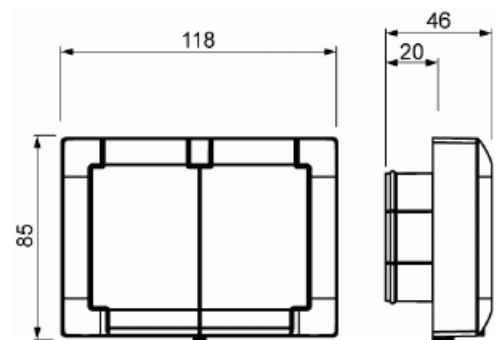

Vägguttag SAGA 2-vägs med lock

2-vägs vägguttag SAGA med lock. Biocirkulär plast används i centrumplatta och lock. Beröringsskyddad uttagsinsats.

Typ: 302EUJW-916

E-nr: 1815619

Produkt ID: 2TKA00004882

GTIN: 6438199009698

2-vägs vägguttag SAGA med lock. IP44-uttag med plintar för varje kontakt på uttaget för max fyra styva ledningar. Inga X-terminaler. Beröringsskyddad uttagsinsats utan täckplåt. Biocirkulär plast används i centrumplatta och lock.

Produktblad

2-vägs vägguttag SAGA med lock. Biocirkulär plast används i centrumplatta och lock.
Beröringsskyddad uttagsinsats.

Frekvensområde:	50...60 Hz
Apparatens bredd:	100 mm
Apparatens höjd:	85 mm
Apparatens djup:	48 mm
Minsta djup på infälld installationsdosa:	17 mm