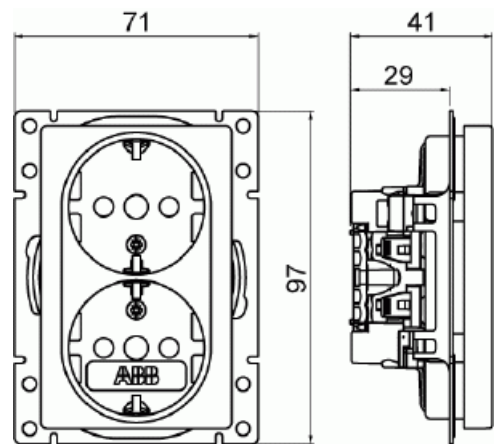

Typ: 302EUCT-916

E-nr: 1815638

Produkt ID: 2TKA00004881

GTIN: 6438199009681

2-vägs vägguttag SAGA lågbyggt, med plintar för varje kontakt på uttaget för max fyra stela ledningar. Inga X-terminaler. Beröringsskyddad uttagsinsats utan täckplåt. Biocirkulär plast används i centrumplattan.

Teknisk specifikation

Elektriska värden

Märkström:	16 A
Märkspänning:	250 V

Klassificering

Lämplig för skyddsklass (IP):	IP21
-------------------------------	------

Packning

Förpackning:	10/100/1200
Enhet:	st

ETIM Data

Antal aktiva stift (runda):	2
Med signallampa:	Nej
Antal enheter:	2
Antal faser:	1
Prägling/Indikering:	Ingen
Anslutningstyp:	Insticksklämma (snabbklämma)
Med gångjärnslock:	Nej
Petskyddad:	Ja
Textfält/Plats för märkning:	Nej
Färg:	Vit
RAL-nummer (liknande):	9003
Metallicfärg:	Nej
Transparent:	Nej
Låsbar:	Nej
Utskjutningsmekanism:	Nej
Isolerad montering:	Nej
Med funktionsbelysning:	Nej
Med orienteringsbelysning:	Nej
Överspänningsskydd:	Nej
Felströmsskydd:	Nej
Med finsäkring:	Nej
Särskild strömförsörjning:	Ingen särskild strömförsörjning
Monteringsmetod:	Infällt montage
Typ av fastsättning:	Montering med klo och skruv
Material:	Plast
Materialkvalitet:	Termoplast
Halogenfri:	Ja
Ytskydd:	Obehandlad
Typ av yta:	Blank
Anti-bakteriell:	Nej
Med genomgångsfunktion:	Nej
Med brytare:	Nej
Roterad centralinsats:	Nej

Produktblad

Vägguttag SAGA 2-vägs lågbyggt. Biocirkulär plast i centrumplatta. Inga X-terminaler.
Beröringsskyddad uttagsinsats.

Frekvensområde:	50...60 Hz
Apparatens bredd:	97 mm
Apparatens höjd:	71 mm
Apparatens djup:	41 mm
Minsta djup på infälld installationsdosa:	30 mm