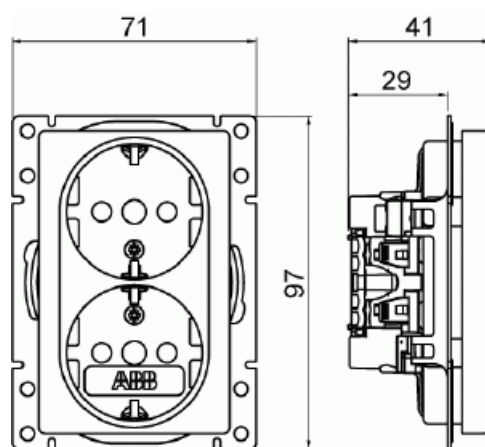

Typ: 302EUCT-916

E-nr: 1815638

Produkt ID: 2TKA00004881

GTIN: 6438199009681

2-vägs vägguttag SAGA lågbyggt, med plintar för varje kontakt på uttaget för max fyra stela ledningar. Inga X-terminaler. Beröringsskyddad uttagsinsats utan täckplåt. Biocirkulär plast används i centrumplattan.

Teknisk specifikation

Elektriska värden

Märkström:	16 A
Märkspänning:	250 V

Klassificering

Lämplig för skyddsklass (IP):	IP21
-------------------------------	------

Packning

Förpackning:	10/100/1200
Enhet:	st

ETIM Data

Antal aktiva stift (runda):	2
Med signallampa:	Nej
Antal enheter:	2
Antal faser:	1
Prägling/Indikering:	Ingen
Anslutningstyp:	Insticksklämma (snabbklämma)
Med gångjärnslock:	Nej
Petskyddad:	Ja
Textfält/Plats för märkning:	Nej
Färg:	Vit
RAL-nummer (liknande):	9003
Metallicfärg:	Nej
Transparent:	Nej
Låsbar:	Nej
Utskjutningsmekanism:	Nej
Isolerad montering:	Nej
Med funktionsbelysning:	Nej
Med orienteringsbelysning:	Nej
Överspänningsskydd:	Nej
Felströmsskydd:	Nej
Med finsäkring:	Nej
Särskild strömförsörjning:	Ingen särskild strömförsörjning
Monteringsmetod:	Infällt montage
Typ av fastsättning:	Montering med klo och skruv
Material:	Plast
Materialkvalitet:	Termoplast
Halogenfri:	Ja
Ytskydd:	Obehandlad
Typ av yta:	Blank
Anti-bakteriell:	Nej
Med genomgångsfunktion:	Nej
Med brytare:	Nej
Roterad centralinsats:	Nej

Produktblad

Vägguttag SAGA 2-vägs lågbyggt. Biocirkulär plast i centrumplatta. Inga X-terminaler.
Beröringsskyddad uttagsinsats.

Frekvensområde:	50...60 Hz
Apparatens bredd:	97 mm
Apparatens höjd:	71 mm
Apparatens djup:	41 mm
Minsta djup på infälld installationsdosa:	30 mm