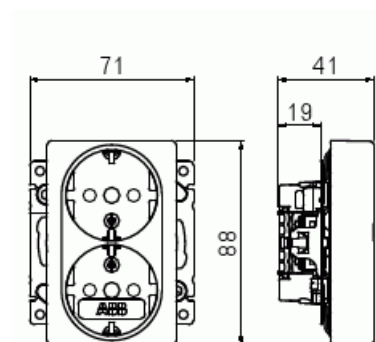

Vägguttag SAGA 2-vägs infällt

2-vägs SAGA infällt vägguttag. Biocirkulär plast används i centrumplattan. Beröringsskyddad uttagsinsats utan täcklock.

Typ: 302EUC-916

E-nr: 1815618

Produkt ID: 2TKA00004879

GTIN: 6438199009667

2-vägs SAGA infällt vägguttag med plintar för varje kontakt på uttaget för max fyra stela ledningar. Inga X-terminaler. Beröringsskyddad uttagsinsats utan täcklock. Biocirkulär plast används i centrumplattan.

Teknisk specifikation

Elektriska värden

Märkström:	16 A
Märkspänning:	250 V

Klassificering

Lämplig för skyddsklass (IP):	IP21
-------------------------------	------

Packning

Förpackning:	1/10/100/1200
Enhet:	st

Produktblad

2-vägs SAGA infällt vägguttag. Biocirkulär plast används i centrumplattan. Beröringskyddad uttagsinsats utan täcklock.

Frekvensområde:	50...60 Hz
Apparatens bredd:	88 mm
Apparatens höjd:	71 mm
Apparatens djup:	41 mm
Minsta djup på infälld installationsdosa:	20 mm