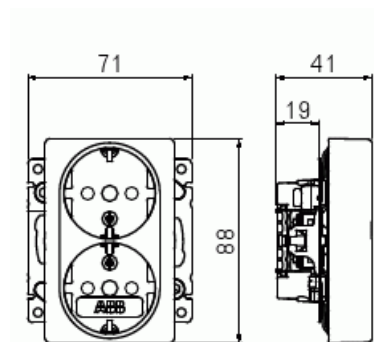

Vägguttag SAGA 2-vägs infällt

2-vägs SAGA infällt vägguttag. Biocirkulär plast används i centrumplattan. Beröringsskyddad uttagsinsats utan täcklock.

Typ: 302EUC-916

E-nr: 1815618

Produkt ID: 2TKA00004879

GTIN: 6438199009667

2-vägs SAGA infällt vägguttag med plintar för varje kontakt på uttaget för max fyra stela ledningar. Inga X-terminaler. Beröringsskyddad uttagsinsats utan täcklock. Biocirkulär plast används i centrumplattan.

Teknisk specifikation

Elektriska värden

Märkström: 16 A

Märkspänning: 250 V

Klassificering

Lämplig för skyddsklass (IP): IP21

Packning

Förpackning: 1/10/100/1200

Produktblad

2-vägs SAGA infällt vägguttag. Biocirkulär plast används i centrumplattan. Beröringskyddad uttagsinsats utan täcklock.

Frekvensområde:	50...60 Hz
Apparatens bredd:	88 mm
Apparatens höjd:	71 mm
Apparatens djup:	41 mm
Minsta djup på infälld installationsdosa:	20 mm