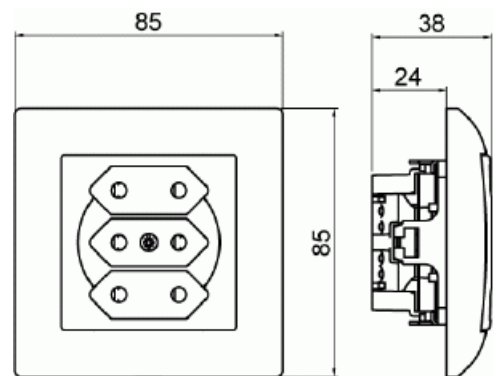

Vägguttag SAGA 3-vägs Euro

3-vägs SAGA Eurovägguttag, komplett med ram. Biocirkulär plast i centrumplatta och ram. Beröringsskyddad uttagsinsats.

Typ: 303UJ-916

E-nr: 1815625

Produkt ID: 2TKA00004878

GTIN: 6438199011011

3-vägs SAGA Eurouttag med täckplåt. Det finns plintar för varje kontakt i uttaget för max fyra styva ledningar samt två X-plintar för två styva ledningar. Utagsinsatsen utan täckplåt är beröringsskyddad. Biocirkulär plast används i ram och mittplatta.

ETIM Data

Modell/Utförande:	Stickpropp Euro (Typ C, CEE 7/16)
Antal aktiva stift (runda):	2
Med signallampa:	Nej
Antal enheter:	3
Antal faser:	1
Prägling/Indikering:	Ingen
Anslutningstyp:	Insticksklämma (snabbklämma)
Med gångjärnslock:	Nej
Petskyddad:	Ja
Textfält/Plats för märkning:	Nej
Färg:	Vit
RAL-nummer (liknande):	9003
Metallicfärg:	Nej
Transparent:	Nej
Låsbar:	Nej
Utskjutningsmekanism:	Nej
Isolerad montering:	Nej
Med funktionsbelysning:	Nej
Med orienteringsbelysning:	Nej
Överspänningsskydd:	Nej
Felströmsskydd:	Nej
Med finsäkring:	Nej
Särskild strömförsörjning:	Ingen särskild strömförsörjning
Monteringsmetod:	Infällt montage
Typ av fastsättning:	Montering med klo och skruv
Material:	Plast
Materialkvalitet:	Termoplast
Halogenfri:	Ja
Ytskydd:	Obehandlad
Typ av yta:	Blank
Anti-bakteriell:	Nej
Med genomgångsfunktion:	Nej
Med brytare:	Nej

Produktblad

3-vägs SAGA Eurovägguttag, komplett med ram. Biocirkulär plast i centrumplatta och ram.
Beröringsskyddad uttagsinsats.

Roterad centralinsats:	Nej
Frekvensområde:	50...60 Hz
Apparatens bredd:	85 mm
Apparatens höjd:	85 mm
Apparatens djup:	5 mm
Minsta djup på infälld installationsdosa:	25 mm