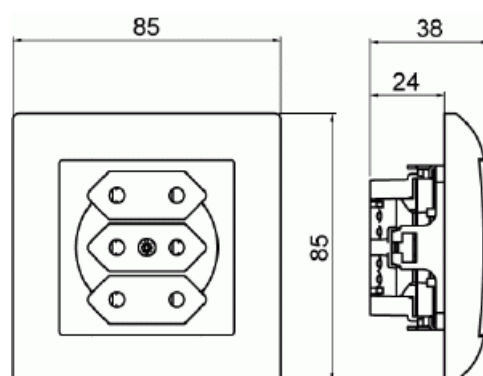

Vägguttag SAGA 3-vägs Euro

3-vägs SAGA Eurovägguttag, komplett med ram. Biocirkulär plast i centrumplatta och ram. Beröringsskyddad uttagsinsats.

Typ: 303UJ-916

E-nr: 1815625

Produkt ID: 2TKA00004878

GTIN: 6438199011011

3-vägs SAGA Eurouttag med täckplåt. Det finns plintar för varje kontakt i uttaget för max fyra styva ledningar samt två X-plintar för två styva ledningar. Utagsinsatsen utan täckplåt är beröringsskyddad. Biocirkulär plast används i ram och mittplatta.

ETIM Data

Modell/Utförande:	Stickpropp Euro (Typ C, CEE 7/16)
Antal aktiva stift (runda):	2
Med signallampa:	Nej
Antal enheter:	3
Antal faser:	1
Prägling/Indikering:	Ingen
Anslutningstyp:	Insticksklämma (snabbklämma)
Med gångjärnslock:	Nej
Petskyddad:	Ja
Textfält/Plats för märkning:	Nej
Färg:	Vit
RAL-nummer (liknande):	9003
Metallicfärg:	Nej
Transparent:	Nej
Låsbar:	Nej
Utskjutningsmekanism:	Nej
Isolerad montering:	Nej
Med funktionsbelysning:	Nej
Med orienteringsbelysning:	Nej
Överspänningsskydd:	Nej
Felströmsskydd:	Nej
Med finsäkring:	Nej
Särskild strömförsörjning:	Ingen särskild strömförsörjning
Monteringsmetod:	Infällt montage
Typ av fastsättning:	Montering med klo och skruv
Material:	Plast
Materialkvalitet:	Termoplast
Halogenfri:	Ja
Ytskydd:	Obehandlad
Typ av yta:	Blank
Anti-bakteriell:	Nej
Med genomgångsfunktion:	Nej
Med brytare:	Nej

Produktblad

3-vägs SAGA Eurovägguttag, komplett med ram. Biocirkulär plast i centrumplatta och ram.
Beröringsskyddad uttagsinsats.

Roterad centralinsats:	Nej
Frekvensområde:	50...60 Hz
Apparatens bredd:	85 mm
Apparatens höjd:	85 mm
Apparatens djup:	5 mm
Minsta djup på infälld installationsdosa:	25 mm