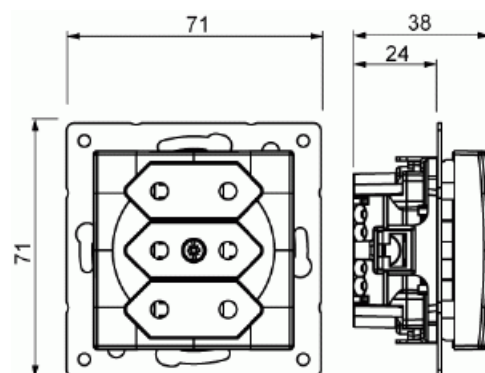

Vägguttag SAGA 3-vägs Euro

3-vägs Eurovägguttag SAGA. Biocirkulär plast används i centrumplattan.

Typ: 303UC-916

E-nr: 1815617

Produkt ID: 2TKA00004877

GTIN: 6438199009643

3-vägs Eurovägguttag SAGA med centrumplatta. Det finns plintar för varje kontakt i uttaget för max fyra styva ledningar samt två X-plintar för två styva ledningar. Uttagsinsatsen är petskyddad även utan lock. Biocirkulär plast används i mittplattan.

Teknisk specifikation

Elektriska värden

Märkström:	2.5 A
Märkspänning:	250 V

Klassificering

Lämplig för skyddsklass (IP):	IP21
-------------------------------	------

Packning

Förpackning:	1/10/100/1800
Enhet:	st

ETIM Data

Modell/Utförande:	Stickpropp Euro (Typ C, CEE 7/16)
Antal aktiva stift (runda):	2
Med signallampa:	Nej
Antal enheter:	3
Antal faser:	1
Prägling/Indikering:	Ingen
Anslutningstyp:	Insticksklämma (snabbklämma)
Med gångjärnslock:	Nej
Petskyddad:	Ja
Textfält/Plats för märkning:	Nej
Färg:	Vit
RAL-nummer (liknande):	9003
Metallicfärg:	Nej
Transparent:	Nej
Låsbar:	Nej
Utskjutningsmekanism:	Nej
Isolerad montering:	Nej
Med funktionsbelysning:	Nej
Med orienteringsbelysning:	Nej
Överspänningsskydd:	Nej
Felströmsskydd:	Nej
Med finsäkring:	Nej
Särskild strömförsörjning:	Ingen särskild strömförsörjning
Monteringsmetod:	Infällt montage
Typ av fastsättning:	Montering med klo och skruv
Material:	Plast
Materialkvalitet:	Termoplast
Halogenfri:	Ja
Ytskydd:	Obehandlad
Typ av yta:	Blank
Anti-bakteriell:	Nej
Med genomgångsfunktion:	Nej
Med brytare:	Nej

Roterad centralinsats:	Nej
Frekvensområde:	50...60 Hz
Apparatens bredd:	71 mm
Apparatens höjd:	71 mm
Apparatens djup:	35 mm
Minsta djup på infälld installationsdosa:	25 mm