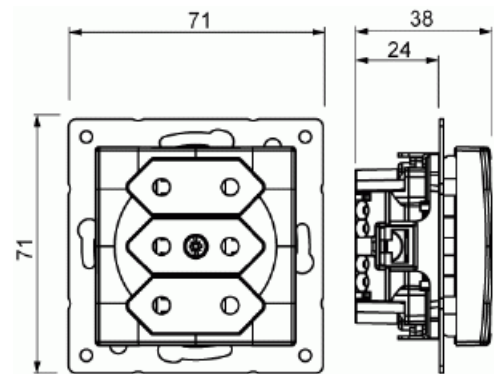

Vägguttag SAGA 3-vägs Euro

3-vägs Eurovägguttag SAGA. Biocirkulär plast används i centrumplattan.

Typ: 303UC-916

E-nr: 1815617

Produkt ID: 2TKA00004877

GTIN: 6438199009643

3-vägs Eurovägguttag SAGA med centrumplatta. Det finns plintar för varje kontakt i uttaget för max fyra styva ledningar samt två X-plintar för två styva ledningar. Uttagsinsatsen är petskyddad även utan lock. Biocirkulär plast används i mittplattan.

ETIM Data

Modell/Utförande:	Stickpropp Euro (Typ C, CEE 7/16)
Antal aktiva stift (runda):	2
Med signallampa:	Nej
Antal enheter:	3
Antal faser:	1
Prägling/Indikering:	Ingen
Anslutningstyp:	Insticksklämma (snabbklämma)
Med gångjärnslock:	Nej
Petskyddad:	Ja
Textfält/Plats för märkning:	Nej
Färg:	Vit
RAL-nummer (liknande):	9003
Metallicfärg:	Nej
Transparent:	Nej
Låsbar:	Nej
Utskjutningsmekanism:	Nej
Isolerad montering:	Nej
Med funktionsbelysning:	Nej
Med orienteringsbelysning:	Nej
Överspänningsskydd:	Nej
Felströmsskydd:	Nej
Med finsäkring:	Nej
Särskild strömförsörjning:	Ingen särskild strömförsörjning
Monteringsmetod:	Infällt montage
Typ av fastsättning:	Montering med klo och skruv
Material:	Plast
Materialkvalitet:	Termoplast
Halogenfri:	Ja
Ytskydd:	Obehandlad
Typ av yta:	Blank
Anti-bakteriell:	Nej
Med genomgångsfunktion:	Nej
Med brytare:	Nej

Roterad centralinsats:	Nej
Frekvensområde:	50...60 Hz
Apparatens bredd:	71 mm
Apparatens höjd:	71 mm
Apparatens djup:	35 mm
Minsta djup på infälld installationsdosa:	25 mm