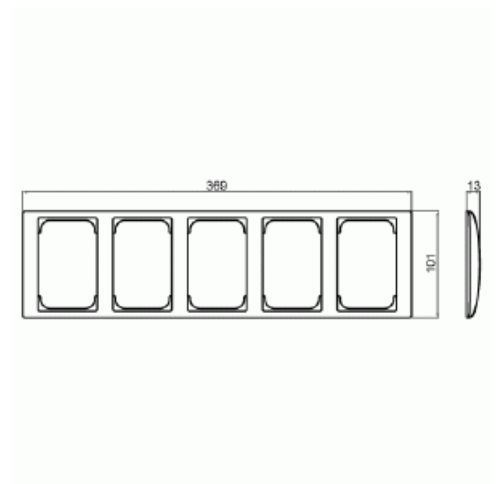

Täckram SAGA 5-fack 100 mm

5-vägs täckram för horisontell eller vertikal infälld installation

Typ: 1725F100-916

E-nr: 1815637

Produkt ID: 2TKA00004874

GTIN: 6438199009612

Infälld täckram SAGA, 100 mm, för fem 2-vägsuttag. Lämplig för såväl horisontell som vertikal installation. Ytan är blank och lätt att hålla ren, använd ett vanligt mildt hushållsrengöringsmedel. Biocirkulär plast används i ramen.

Teknisk specifikation

Packning

Förpackning:	1/5/25/700
Enhet:	st

ETIM Data

Antal enheter:	5
Monteringsriktning:	Horisontell och vertikal
Antal horisontella fack:	1
Antal vertikala fack:	1
Antal horisontella moduler (modulsystem):	1
Med monteringsram:	Nej

Infälld montering:	Ja
Lämplig för golvbox:	Nej
Lämplig för väggkanal:	Nej
Lämplig för inbyggnadsmontage:	Nej
Textfält/Plats för märkning:	Nej
Material:	Plast
Materialkvalitet:	Termoplast
Halogenfri:	Ja
Anti-bakteriell:	Nej
Ytskydd:	Obehandlad
Typ av yta:	Blank
Färg:	Vit
RAL-nummer (liknande):	9003
Transparent:	Nej
Med gångjärnslock:	Nej
Kapslingsklass (IP):	IP21
Typ av fastsättning:	Kläm-/skruvmontering
Bredd:	369 mm
Höjd:	13 mm
Djup:	101 mm