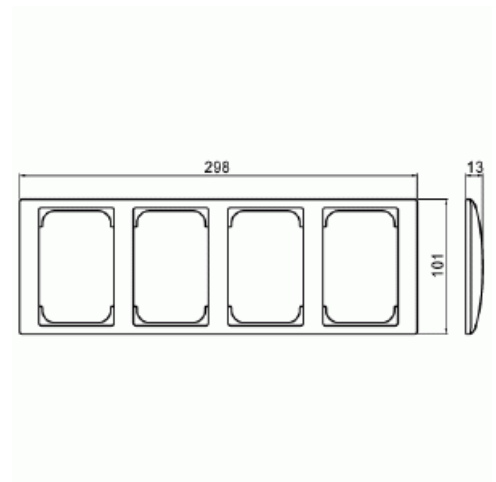

Produktblad

4-vägs SAGA täckram 100mm. Lämplig för både horisontell och vertikal installation. Biocirkulär plast i ramen.

Ram SAGA 4-fack 100mm

4-vägs SAGA täckram 100mm. Lämplig för både horisontell och vertikal installation. Biocirkulär plast i ramen.

Typ: 1724F100-916

E-nr: 1815636

Produkt ID: 2TKA00004873

GTIN: 6438199009308

Infälld SAGA täckram, 100 mm, för fyra 2-vägs uttag. Lämplig för både horisontell och vertikal installation. Ytan är blank och lätt att hålla ren. Rengöring med ett vanligt, mildt hushållsrengöringsmedel. Biocirkulär plast används i ramen.

Teknisk specifikation

Packning

Förpackning:	1/5/25/700
Enhet:	st

ETIM Data

Antal enheter:	4
Monteringsriktning:	Horisontell och vertikal
Antal horisontella fack:	1
Antal vertikala fack:	1
Antal horisontella moduler (modulsystem):	1
Med monteringsram:	Nej

Produktblad

4-vägs SAGA täckram 100mm. Lämplig för både horisontell och vertikal installation. Biocirkulär plast i ramen.

Infälld montering:	Ja
Lämplig för golvbox:	Nej
Lämplig för väggkanal:	Nej
Lämplig för inbyggnadsmontage:	Nej
Textfält/Plats för märkning:	Nej
Material:	Plast
Materialkvalitet:	Termoplast
Halogenfri:	Ja
Anti-bakteriell:	Nej
Ytskydd:	Obehandlad
Typ av yta:	Blank
Färg:	Vit
RAL-nummer (liknande):	9003
Transparent:	Nej
Med gångjärnslock:	Nej
Kapslingsklass (IP):	IP21
Typ av fastsättning:	Kläm-/skruvmontering
Bredd:	298 mm
Höjd:	13 mm
Djup:	101 mm