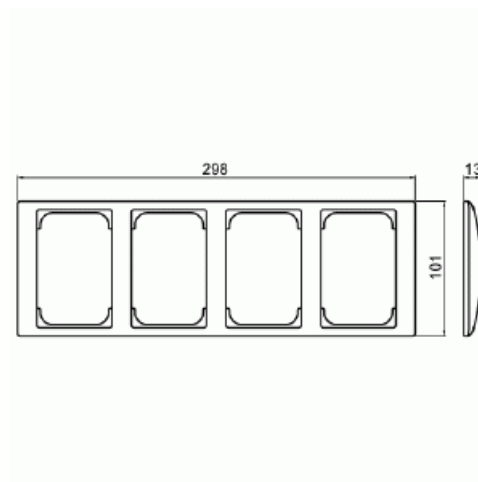

Produktblad

4-vägs SAGA täckram 100mm. Lämplig för både horisontell och vertikal installation. Biocirkulär plast i ramen.

Ram SAGA 4-fack 100mm

4-vägs SAGA täckram 100mm. Lämplig för både horisontell och vertikal installation. Biocirkulär plast i ramen.

Typ: 1724F100-916

E-nr: 1815636

Produkt ID: 2TKA00004873

GTIN: 6438199009308

Infälld SAGA täckram, 100 mm, för fyra 2-vägs uttag. Lämplig för både horisontell och vertikal installation. Ytan är blank och lätt att hålla ren. Rengöring med ett vanligt, mildt hushållsrengöringsmedel. Biocirkulär plast används i ramen.

Teknisk specifikation

Packning

Förpackning:	1/5/25/700
Enhet:	st

ETIM Data

Antal enheter:	4
Monteringsriktning:	Horisontell och vertikal
Antal horisontella fack:	1
Antal vertikala fack:	1
Antal horisontella moduler (modulsystem):	1
Med monteringsram:	Nej

Produktblad

4-vägs SAGA täckram 100mm. Lämplig för både horisontell och vertikal installation. Biocirkulär plast i ramen.

Infälld montering:	Ja
Lämplig för golvbox:	Nej
Lämplig för väggkanal:	Nej
Lämplig för inbyggnadsmontage:	Nej
Textfält/Plats för märkning:	Nej
Material:	Plast
Materialkvalitet:	Termoplast
Halogenfri:	Ja
Anti-bakteriell:	Nej
Ytskydd:	Obehandlad
Typ av yta:	Blank
Färg:	Vit
RAL-nummer (liknande):	9003
Transparent:	Nej
Med gångjärnslock:	Nej
Kapslingsklass (IP):	IP21
Typ av fastsättning:	Kläm-/skruvmontering
Bredd:	298 mm
Höjd:	13 mm
Djup:	101 mm