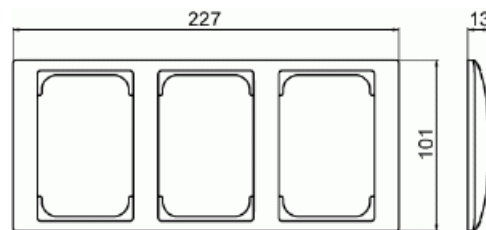

Ram SAGA 3-fack 100 mm

3-vägs täckram SAGA 100 mm. Lämplig för både horisontell och vertikal installation.

Typ: 1723F100-916

E-nr: 1815726

Produkt ID: 2TKA00004872

GTIN: 6438199009292

Täckram SAGA 100 mm, för tre 2-vägsuttag. Lämplig för både horisontell och vertikal installation. Ytan är blank och lätt att hålla ren. Rengöring med ett vanligt, mildt hushållsrengöringsmedel. Biocirkulär plast används i ramen.

Teknisk specifikation

Packning

Förpackning:	1/5/50/900
Enhet:	st

ETIM Data

Antal enheter:	3
Monteringsriktning:	Horisontell och vertikal
Antal horisontella fack:	1
Antal vertikala fack:	1
Antal horisontella moduler (modulsystem):	1
Med monteringsram:	Nej
Infälld montering:	Ja

Produktblad

3-vägs täckram SAGA 100 mm. Lämplig för både horisontell och vertikal installation.

Lämplig för golvbox:	Nej
Lämplig för väggkanal:	Nej
Lämplig för inbyggnadsmontage:	Nej
Textfält/Plats för märkning:	Nej
Material:	Plast
Materialkvalitet:	Termoplast
Halogenfri:	Ja
Anti-bakteriell:	Nej
Ytskydd:	Obehandlad
Typ av yta:	Blank
Färg:	Vit
RAL-nummer (liknande):	9003
Transparent:	Nej
Med gångjärnslock:	Nej
Kapslingsklass (IP):	IP21
Typ av fastsättning:	Kläm-/skruvmontering
Bredd:	227 mm
Höjd:	13 mm
Djup:	101 mm