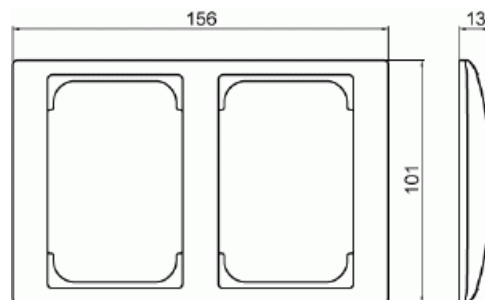

Ram SAGA 2-fack 100 mm

2-vägs täckram SAGA 100 mm. Lämplig för både horisontell och vertikal installation.

Typ: 1722F100-916

E-nr: 1815725

Produkt ID: 2TKA00004871

GTIN: 6438199009285

Täckram SAGA 100 mm, för två 2-vägsuttag. Lämplig för både horisontell och vertikal installation. Ytan är blank och lätt att hålla ren. Rengöring med ett vanligt, mildt hushållsrengöringsmedel. Biocirkulär plast används i ramen.

Teknisk specifikation

Packning

Förpackning:	1/5/50/1400
Enhet:	st

ETIM Data

Antal enheter:	2
Monteringsriktning:	Horisontell och vertikal
Antal horisontella fack:	1
Antal vertikala fack:	1
Antal horisontella moduler (modulsystem):	1
Med monteringsram:	Nej
Infälld montering:	Ja

Lämplig för golvbox:	Nej
Lämplig för väggkanal:	Nej
Lämplig för inbyggnadsmontage:	Nej
Textfält/Plats för märkning:	Nej
Material:	Plast
Materialkvalitet:	Termoplast
Halogenfri:	Ja
Anti-bakteriell:	Nej
Ytskydd:	Obehandlad
Typ av yta:	Blank
Färg:	Vit
RAL-nummer (liknande):	9003
Transparent:	Nej
Med gångjärnslock:	Nej
Kapslingsklass (IP):	IP21
Typ av fastsättning:	Kläm-/skruvmontering
Bredd:	156 mm
Höjd:	13 mm
Djup:	101 mm