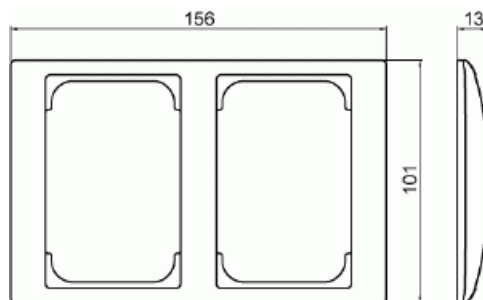

Ram SAGA 2-fack 100 mm

2-vägs täckram SAGA 100 mm. Lämplig för både horisontell och vertikal installation.

Typ: 1722F100-916

E-nr: 1815725

Produkt ID: 2TKA00004871

GTIN: 6438199009285

Täckram SAGA 100 mm, för två 2-vägsuttag. Lämplig för både horisontell och vertikal installation. Ytan är blank och lätt att hålla ren. Rengöring med ett vanligt, mildt hushållsrengöringsmedel. Biocirkulär plast används i ramen.

Teknisk specifikation

Packning

Förpackning:	1/5/50/1400
Enhet:	st

ETIM Data

Antal enheter:	2
Monteringsriktning:	Horisontell och vertikal
Antal horisontella fack:	1
Antal vertikala fack:	1
Antal horisontella moduler (modulsystem):	1
Med monteringsram:	Nej
Infälld montering:	Ja

Produktblad

2-vägs täckram SAGA 100 mm. Lämplig för både horisontell och vertikal installation.

Lämplig för golvbox:	Nej
Lämplig för väggkanal:	Nej
Lämplig för inbyggnadsmontage:	Nej
Textfält/Plats för märkning:	Nej
Material:	Plast
Materialkvalitet:	Termoplast
Halogenfri:	Ja
Anti-bakteriell:	Nej
Ytskydd:	Obehandlad
Typ av yta:	Blank
Färg:	Vit
RAL-nummer (liknande):	9003
Transparent:	Nej
Med gångjärnslock:	Nej
Kapslingsklass (IP):	IP21
Typ av fastsättning:	Kläm-/skruvmontering
Bredd:	156 mm
Höjd:	13 mm
Djup:	101 mm