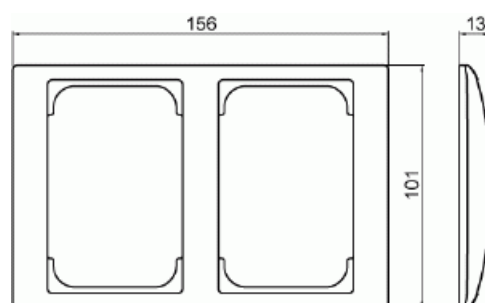

## Ram SAGA 2-fack 100 mm

2-vägs täckram SAGA 100 mm. Lämplig för både horisontell och vertikal installation.

**Typ:** 1722F100-916

**E-nr:** 1815725

**Produkt ID:** 2TKA00004871

**GTIN:** 6438199009285

Täckram SAGA 100 mm, för två 2-vägsuttag. Lämplig för både horisontell och vertikal installation. Ytan är blank och lätt att hålla ren. Rengöring med ett vanligt, mildt hushållsrengöringsmedel. Biocirkulär plast används i ramen.

## Teknisk specifikation

### Packning

Förpackning:	1/5/50/1400
Enhet:	st