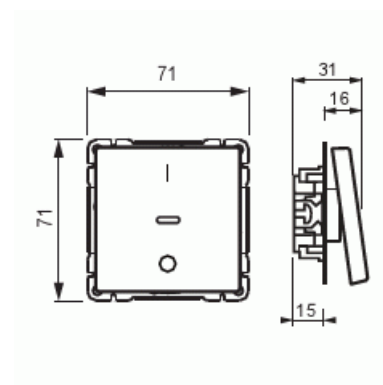

Strömställare

Strömställare, 2-polig, IP21, utan klor,
Matt vit

Typ: 1062UC-884

E-nr: 1815445

Produkt ID: 2TKA00004862

GTIN: 6438199009506

Strömställare med skruvlösa anslutningar. Avsedda för max 2-ledare per anslutning. Inklusive strömställarinsats och vipa. Komplettera med täckram. Utan klor.

Teknisk specifikation

Elektriska värden

Märkspänning:	250 V
---------------	-------

Klassificering

Lämplig för skyddsklass (IP):	IP21
-------------------------------	------

Packning

Förpackning:	1/10/100/1800
Enhet:	st

ETIM Data

Kopplingstyp:	2-polig strömställare
---------------	-----------------------

Manövreringsmetod:	Vippa/knapp
Sammansättning:	Baselement med centrumplatta
Tryckknappsomkopplare:	Nej
Antal vippor:	1
Monteringsmetod:	Infällt montage
Typ av fastsättning:	Skruvmontering
Med monteringsplåt:	Nej
Material:	Plast
Materialkvalitet:	Termoplast
Halogenfri:	Ja
Anti-bakteriell:	Nej
Ytskydd:	Lackerad
Typ av yta:	Matt
Färg:	Vit
RAL-nummer (liknande):	9016
Etikettutrymme/informationsyta:	Nej
Belysning:	Ja
Belysningsfunktion:	Kontroll och riktning
Typ av belysning:	Övrigt
Märkström:	16 A
Kopplingsström för lysrör:	16 AX
Återkopplingssignalkontakt:	Nej
Anslutningstyp:	Övrigt
Värmebrytare:	Nej
Tvättmaskinomkopplare:	Nej
Apparatens bredd:	70 mm
Apparatens höjd:	35 mm
Apparatens djup:	71 mm
Inbyggnadsdjup:	18 mm
Minsta djup på infälld installationsdosa:	18 mm
Kompatibel med Amazon Alexa:	Nej
Med stöd för IFTTT:	Nej