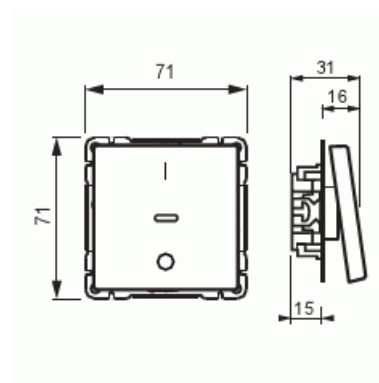

# Strömställare

Strömställare, 2-polig, IP21, utan klor,  
Matt vit

Typ: 1062UC-884

E-nr: 1815445

Produkt ID: 2TKA00004862

GTIN: 6438199009506

Strömställare med skruvlösa anslutningar. Avsedda för max 2-ledare per anslutning. Inklusive strömställarinsats och vipa. Komplettera med täckram. Utan klor.

### Packning

Förpackning:	1/10/100/1800
Enhet:	st