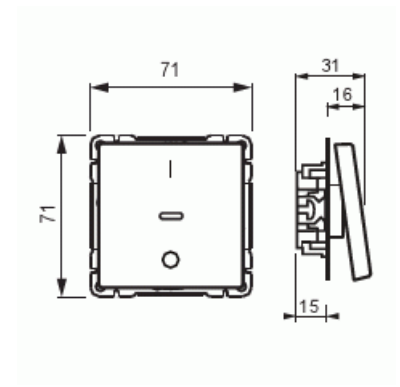

Strömställare

Strömställare, 2-polig, IP21, utan klor,
Matt vit

Typ: 1062UC-884

E-nr: 1815445

Produkt ID: 2TKA00004862

GTIN: 6438199009506

Strömställare med skruvlösa anslutningar. Avsedda för max 2-ledare per anslutning. Inklusive strömställarinsats och vipa. Komplettera med täckram. Utan klor.

Teknisk specifikation

Elektriska värden

Märkspänning: 250 V

Klassificering

Lämplig för skyddsklass (IP): IP21

Packning

Förpackning: 1/10/100/1800

Enhet: st

ETIM Data

Kopplingstyp: 2-polig strömställare

Manövreringsmetod:	Vippa/knapp
Sammansättning:	Baselement med centrumplatta
Tryckknappsomkopplare:	Nej
Antal vippor:	1
Monteringsmetod:	Infällt montage
Typ av fastsättning:	Skruvmontering
Med monteringsplåt:	Nej
Material:	Plast
Materialkvalitet:	Termoplast
Halogenfri:	Ja
Anti-bakteriell:	Nej
Ytskydd:	Lackerad
Typ av yta:	Matt
Färg:	Vit
RAL-nummer (liknande):	9016
Etikettutrymme/informationsyta:	Nej
Belysning:	Ja
Belysningsfunktion:	Kontroll och riktning
Typ av belysning:	Övrigt
Märkström:	16 A
Kopplingsström för lysrör:	16 AX
Återkopplingssignalkontakt:	Nej
Anslutningstyp:	Övrigt
Värmebrytare:	Nej
Tvättmaskinomkopplare:	Nej
Apparatens bredd:	70 mm
Apparatens höjd:	35 mm
Apparatens djup:	71 mm
Inbyggnadsdjup:	18 mm
Minsta djup på infälld installationsdosa:	18 mm
Kompatibel med Amazon Alexa:	Nej
Med stöd för IFTTT:	Nej