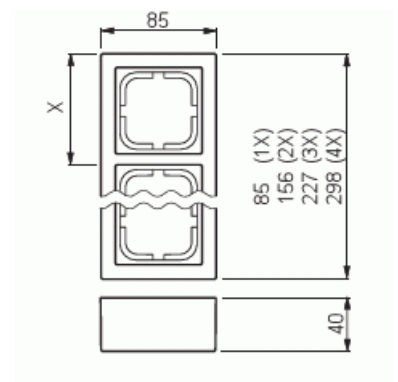

Förhöjningsram

Förhöjningsram, Impressivo, 2-fack,
85mm, dj40mm, matt vit

Typ: 1722S85-884

E-nr: 1815500

Produkt ID: 2TKA00004860

GTIN: 6438199009483

Förhöjningsramar Impressivo. Apparater för infällt montage kan normalt monteras utvändigt med hjälp av dessa utanpåliggande förhöjningsramar. Tänk på att kontrollera att ramens höjd rymmer den aktuella apparatinsatsen. Materialet är av en hållbar högkvalitativ plast. Ytan är matt. Rengöring med en mild, vanlig hushålls rengöringsmedel. Var försiktig när du rengör med ett kraftfullt lösningsmedel.

Teknisk specifikation

Packning

Förpackning:	1/25
Enhet:	st

ETIM Data

Halogenfri:	Nej
Färg:	Vit
Med kabelingång:	Nej
Bredd:	85 mm
Höjd:	156 mm
Djup:	40 mm
Apparatens bredd:	85.000
Apparatens höjd:	156.000

Produktblad

Förhöjningsram, Impressivo, 2-fack, 85mm, dj40mm, matt vit

Apparatens djup:

40.00