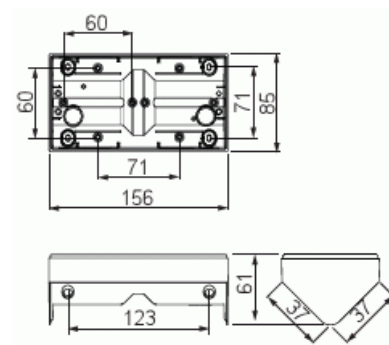

# Hörnbox för ytmontage

Hörnbox, Impressivo, 2-fack, tom, matt vit

**Typ:** 1722H-884

**E-nr:** 1815496

**Produkt ID:** 2TKA00004859

**GTIN:** 6438199009476

Hörnbox för ytmontage. För 2 Impressivo produkter för infällt montage. Används med 85 mm 2-facks täckram. I hörn-boxen kan man montera insatser som är 36mm djupa eller lägre

### ETIM Data

Halogenfri:	Nej
Färg:	Vit
Med kabelingång:	Nej
Bredd:	156 mm
Höjd:	85 mm
Djup:	60 mm
Apparatens bredd:	156.000
Apparatens höjd:	85.000