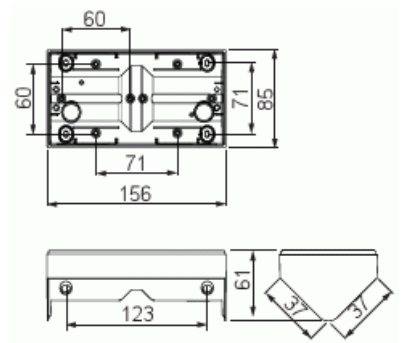

Hörnbox för ytmontage

Hörnbox, Impressivo, 2-fack, tom, matt vit

Typ: 1722H-884

E-nr: 1815496

Produkt ID: 2TKA00004859

GTIN: 6438199009476

Hörnbox för ytmontage. För 2 Impressivo produkter för infällt montage. Används med 85 mm 2-facks täckram. I hörn-boxen kan man montera insatser som är 36mm djupa eller lägre

Teknisk specifikation

Packning

Förpackning:	1/20
Enhet:	st

ETIM Data

Halogenfri:	Nej
Färg:	Vit
Med kabelingång:	Nej
Bredd:	156 mm
Höjd:	85 mm
Djup:	60 mm